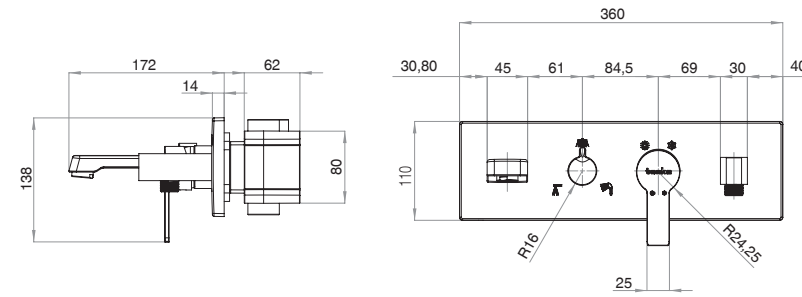

5 yıl Garanti
25 yıl Gövde Garanti

Not: Görsel renkleriyle satışıdaki ürün farklılık gösterebilir.

PPR-C GÖVDELİ ANKASTRE BANYO BATARYALARI

teska

PPR-C GÖVDE	K 1500	G 2500	S 2500
Model	Mix Ankastr Banyo Bataryası Üç Yönlü	Mix Ankastr Banyo Bataryası Üç Yönlü	Mix Ankastr Banyo Bataryası Üç Yönlü
Renk	Krom	Beyaz Cam	Siyah Cam
Koli İç Adedi	6	6	6