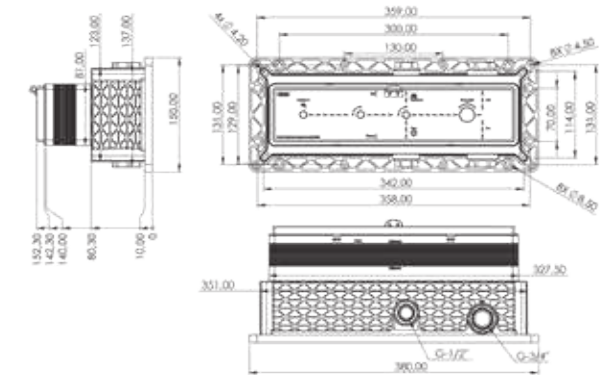

SHINE serisi

TERMOSTATİK ANKASTRE DUŞ BATARYA SETLERİ

teska

2 YÖNLÜ - TERMOSTATİK

	Krom	Beyaz Cam	Siyah Cam
SIVA ALTI 2 Yönlü			
Kod	SH 1002	SH 1002	SH 1002
SIVA ÜSTÜ 2 Yönlü Panel El Duşu Hortum			
Kod	SH 2006	SH 2001	SH 2002
TEPE DUŞU Tek Fonksiyon			
Kod	AKS 4090	AKS 4090	AKS 4090

ÖZELLİKLER

- Akıllı kontrol fonksiyon sistemi
- Piriç panel
- Temperli avrupa ekstra clear çizilmez cam (siyah - beyaz cam)
- Basınç ayarlamalı silikon nozullu soft akışlı piriç el duşu
- 360 derece döner duş hortumu (120 cm)
- Pvd kaplama (altın - rose gold)
- Çift komponentli akrilik mat özel boya (siyah)
- Silikon nozullu 304 kalite paslanmaz tepe duşu
- Su sızıntı önleyici sivaaltı kasa sistemi

5 yıl
Garanti

25 yıl
Gövde Garanti

Not: Görsel renkleriyle satıştaki ürün farklılık gösterebilir. Tepe duş teknik ölçüleri 102-103-104'üncü sayfalarda mevcuttur.

SHINE serisi

TERMOSTATİK ANKASTRE DUŞ BATARYA SETLERİ

teska

2 YÖNLÜ - TERMOSTATİK

	Full Siyah	Altın	Rose Gold
SIVA ALTI 2 Yönlü			
Kod	SH 1002	SH 1002	SH 1002
SIVA ÜSTÜ 2 Yönlü Panel El Duşu Hortum			
Kod	SH 2008	SH 2007	SH 2009
TEPE DUŞU Tek Fonksiyon			
Kod	AKS 4098	AKS 4097	AKS 4099

ÖZELLİKLER

- Akıllı kontrol fonksiyon sistemi
- Piriç panel
- Temperli avrupa ekstra clear çizilmez cam (siyah - beyaz cam)
- Basınç ayarlamalı silikon nozullu soft akışlı piriç el duşu
- 360 derece döner duş hortumu (120 cm)
- Pvd kaplama (altın - rose gold)
- Çift komponentli akrilik mat özel boya (siyah)
- Silikon nozullu 304 kalite paslanmaz tepe duşu
- Su sızıntı önleyici sivaaltı kasa sistemi

5 yıl
Garanti

25 yıl
Gövde Garanti

Not: Görsel renkleriyle satıştaki ürün farklılık gösterebilir. Tepe duş teknik ölçüleri 102-103-104'üncü sayfalarda mevcuttur.