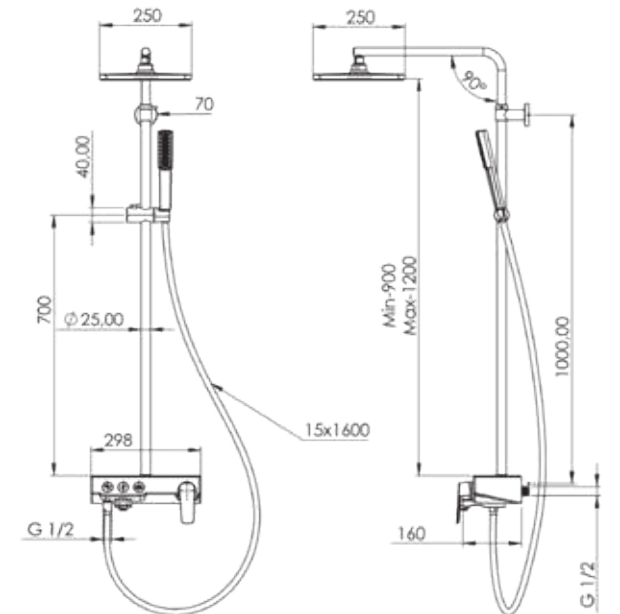

Not: Görsel renkleriyle satıştaki ürün farklılık gösterebilir.