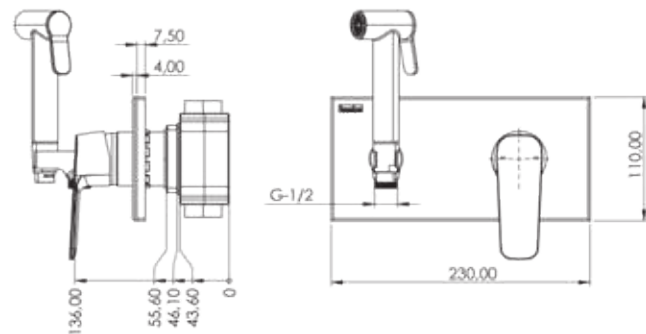

BTK 6402

Model	Siyah Cam Panel
Koli İç Adedi	12

5 yıl
Garanti

25 yıl
Gövde Garanti

Not: Görsel renkleriyle satışıktaki ürün farklılık gösterebilir.