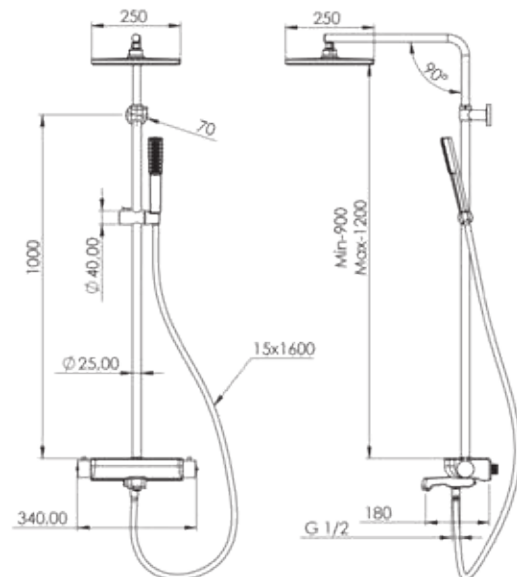

Model	Mira Mix 2 yönlü
Renk	Beyaz Cam
Koli İç Adedi	4

DK 2923C

Model	Mira Mix 2 yönlü
Renk	Siyah Cam
Koli İç Adedi	4

DK 2981

Model	Mira Mix 2 yönlü
Renk	Full Siyah
Koli İç Adedi	4

ÖZELLİKLER

- 25x1 mm 304 kalite paslanmaz çelik boru
- Temperli avrupa ekstra clear çizilmez cam (siyah - beyaz cam)
- Avrupa menşei mix kartuş
- Avrupa menşei yönlendirici
- Çift komponentli akrilik mat özel boya (full siyah)
- 360 derece döner duş hortumu
- Silikon nozullu kireç kırıcı el duşu