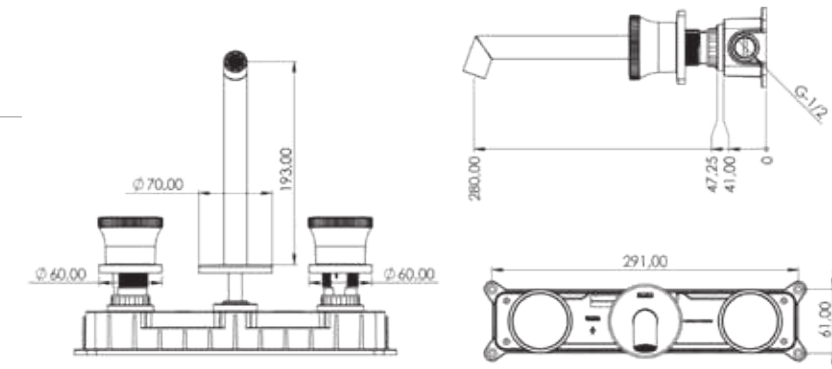

ÖZELLİKLER

- Pirinç bağlantılı polyamid gövde
- Sıcak-soğuk ayrı volan
- Hareketli perlatör
- Pvd kaplama (altın - rose gold)
- Çift komponentli akrilik mat özel boya (siyah)