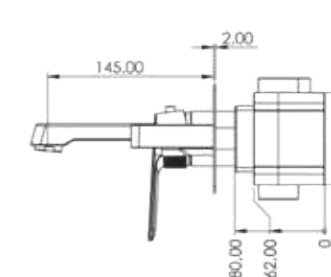

ÖZELLİKLER

- Abs üzeri krom kaplama ayna
- Temperli avrupa ekstra clear çizilmez cam (siyah - beyaz cam)
- P.P.R.C iç gövde
- Avrupa menşei mix kartuş
- Avrupa menşei yönlendirici
- 360 derece döner duş hortumu
- Silikon nozullu kireç kırıcı el duşu

ÖZELLİKLER

- 304 kalite paslanmaz çelik ekstra ince ayna
- P.P.R.C iç gövde
- Avrupa menşei mix kartuş
- Avrupa menşei yönlendirici
- 360 derece döner duş hortumu
- Silikon nozullu kireç kırıcı el duşu
- Pvd kaplama (altın)
- Çift komponentli akrilik mat özel boya (siyah)

5 yıl Garanti
25 yıl Gövde Garanti

5 yıl Garanti
25 yıl Gövde Garanti