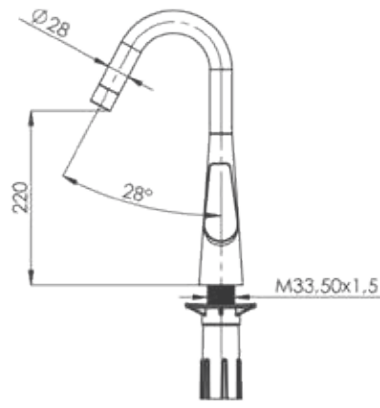

E 4108

Model	Axis Eviye Bataryası
Renk	Full Siyah
Koli İç Adedi	12

E 4107

Model	Axis Eviye Bataryası
Renk	Altın
Koli İç Adedi	12

E 4109

Model	Axis Eviye Bataryası
Renk	Rose Gold
Koli İç Adedi	12

ÖZELLİKLER

- Pirinç Gövde
- 360 derece döner gaga
- Kireç kırıcı perlatör
- Avrupa menşei mix kartuş
- 360 derece döner flex hortum
- Pvd kaplama (altın - rose gold)
- Çift komponentli akrilik mat özel boya (siyah)