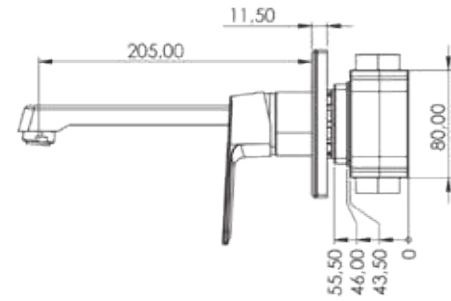

ANKASTRE LAVABO BATARYALARI

E 5100

Model	Quasar Lavabo Bataryası
Renk	Krom
Koli İç Adedi	8

E 5100W

Model	Quasar Lavabo Bataryası
Renk	Beyaz Cam
Koli İç Adedi	8

E 5100B

Model	Quasar Lavabo Bataryası
Renk	Siyah Cam
Koli İç Adedi	8