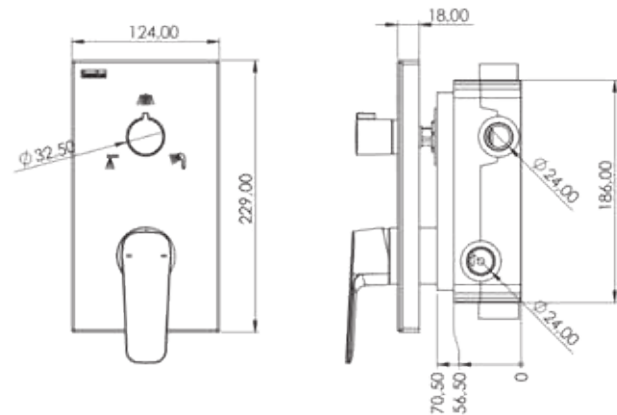

CIERA serisi

ANKASTRE DUŞ BATARYA SETLERİ

AS 3300W

Model	Ciera 3 Yönlü
Renk	Beyaz Cam
Koli İç Adedi	6

AS 3300B

Model	Ciera 3 Yönlü
Renk	Siyah Cam
Koli İç Adedi	6

ÖZELLİKLER

- Temperli avrupa ekstra clear çizilmez cam (siyah - beyaz cam)
- P.P.R.C iç gövde
- Avrupa menşei mix kartuş
- Avrupa menşei yönlendirici
- 360 derece döner duş hortumu
- Silikon nozullu kireç kırıcı el duşu

5 yıl Garanti
25 yıl Gövde Garanti

Not: Görsel renkleriyle satışıdaki ürün farklılık gösterebilir.

teska

CIERA PRO serisi

ANKASTRE DUŞ BATARYA SETLERİ

AS 3360

Model	Ciera Pro 3 Yönlü
Renk	Krom
Koli İç Adedi	6

AS 3380

Model	Ciera Pro 3 Yönlü
Renk	Full Siyah
Koli İç Adedi	6

AS 3370

Model	Ciera Pro 3 Yönlü
Renk	Altın
Koli İç Adedi	6

ÖZELLİKLER

- 304 kalite paslanmaz çelik ekstra ince ayna
- P.P.R.C iç gövde
- Avrupa menşei mix kartuş
- Avrupa menşei yönlendirici
- 360 derece döner duş hortumu
- Silikon nozullu kireç kırıcı el duşu
- Pvd kaplama-Altın
- Çift komponentli akrilik mat özel boya-Siyah