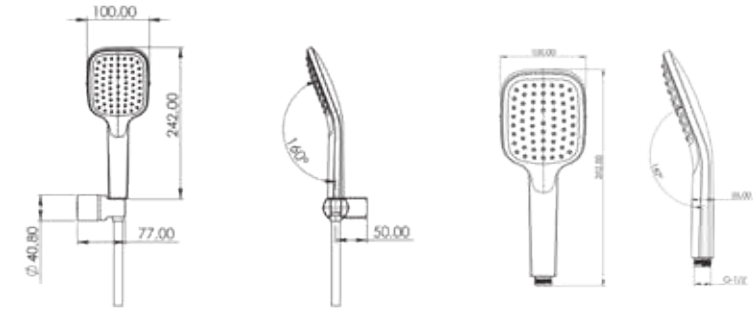

ÖZELLİKLER

- Abs üzeri krom kaplama gövde
- Özel silikon çıkış uçları sayesinde sıfır kireç
- Yumuşak akış özelliği (isteğe bağlı)
- Smart Flex Hortum