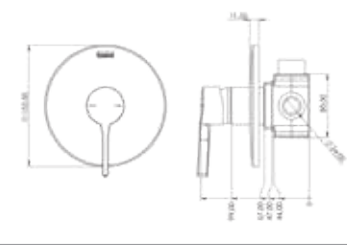

ÖZELLİKLER

- Abs üzeri krom kaplama ayna
- P.P.R.C iç gövde
- Avrupa menşei mix kartuş
- 360 derece döner duş hortumu