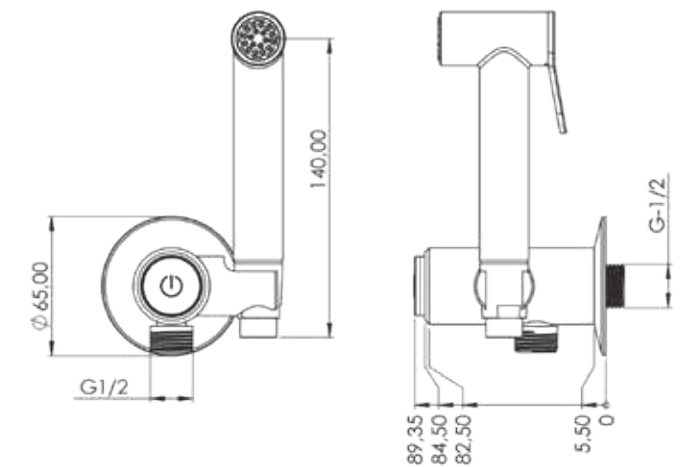

- Pirinç gövde
- Sıva üstü (Tek su girişli)
- Tuşlu açma kapama
- Pirinç başlık
- 360 derece döner duş hortumu-120 cm
- Basınç ayarlamalı pirinç el duşu
- Pvd kaplama (Altın)
- Çift komponentli akrilik mat özel boya (siyah)