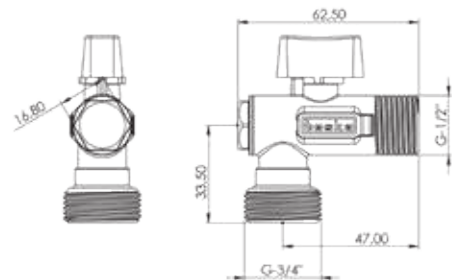

Not: Görsel renkleriyle satışıktaki ürün farklılık gösterebilir.