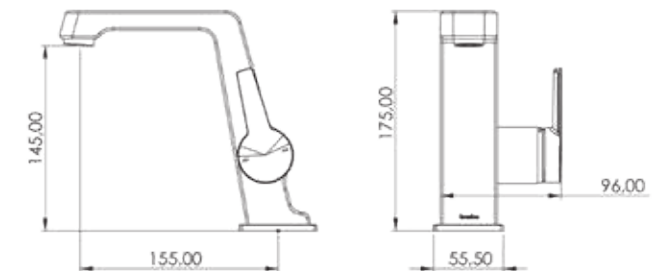

THETIS serisi

LAVABO BATARYALARI

teska

Model	Thetis Lavabo Bataryası
Renk	Krom
Koli İç Adedi	8

Model	Thetis Lavabo Bataryası
Renk	Full Siyah
Koli İç Adedi	8

Model	Thetis Lavabo Bataryası
Renk	Altın
Koli İç Adedi	8

Model	Thetis Lavabo Bataryası
Renk	Rose Gold
Koli İç Adedi	8

ÖZELLİKLER

- Pirinç Gövde
- 360 derece döner flex hortum
- Avrupa menşei mix kartuş
- Pvd kaplama (altın - rose gold)
- Çift komponentli akrilik mat özel boya (siyah)

5 yıl
Garanti

Not: Görsel renkleriyle satıştaki ürün farklılık gösterebilir.