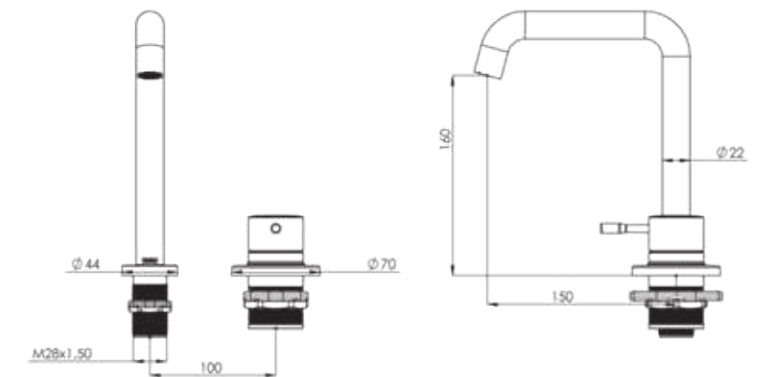

ATLAS ARTEON serisi

LAVABO BATARYALARI

100%
Made in Türkiye

teska

Model	Atlas Arteon Lavabo Bataryası
Renk	Krom
Koli İç Adedi	8

Model	Atlas Arteon Lavabo Bataryası
Renk	Full Siyah
Koli İç Adedi	8

Model	Atlas Arteon Lavabo Bataryası
Renk	Altın
Koli İç Adedi	8

Model	Atlas Arteon Lavabo Bataryası
Renk	Rose Gold
Koli İç Adedi	8

ÖZELLİKLER

- Pirinç Gövde
- 360 derece döner flex hortum
- Sıcak-soğuk tek volan
- Pvd kaplama (altın - rose gold)
- Çift komponentli akrilik mat özel boya (siyah)

5 yıl
Garanti

Not: Görsel renkleriyle satıldığında ürün farklılık gösterebilir.