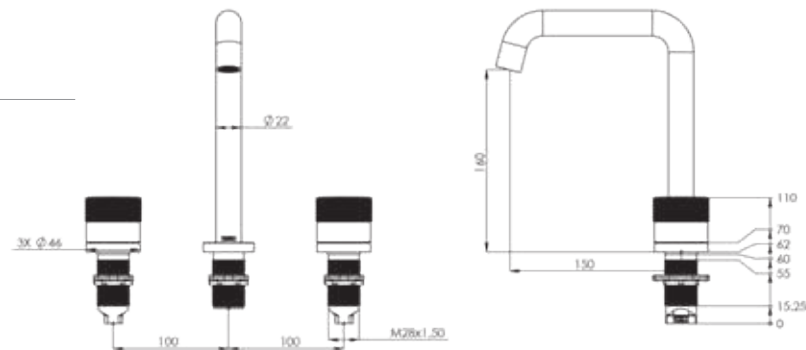

ÖZELLİKLER

- Pirinç Gövde
- 360 derece döner flex hortum
- Sıcak-soğuk ayrı volan
- Pvd kaplama (altın - rose gold)
- Çift komponentli akrilik mat özel boya (siyah)

ÖZELLİKLER

- Pirinç Gövde
- 360 derece döner flex hortum
- Sıcak-soğuk ayrı volan
- Pvd kaplama (altın - rose gold)
- Çift komponentli akrilik mat özel boya (siyah)