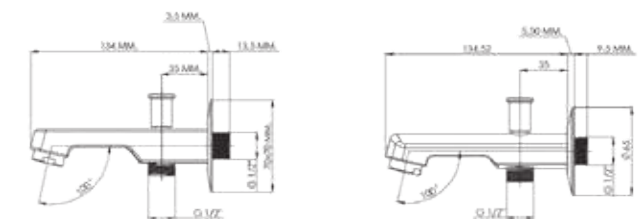

Not: Görsel renkleriyle satışıktaki ürün farklılık gösterebilir.