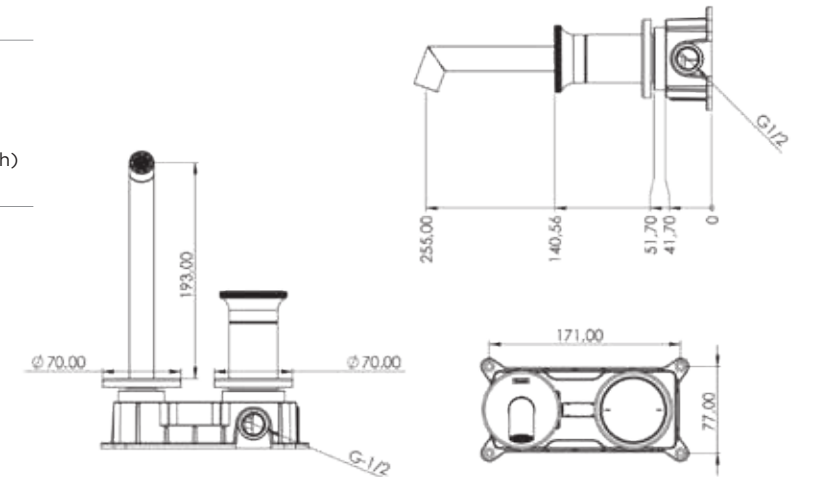

5 yıl
Garanti

25 yıl
Gövde Garanti

Not: Görsel renkleriyle satışıktaki ürün farklılık gösterebilir.

LİVA serisi

ANKASTRE LAVABO BATARYALARI

teska

E 5406

Model	Liva Lavabo Bataryası
Renk	Krom
Koli İç Adedi	8