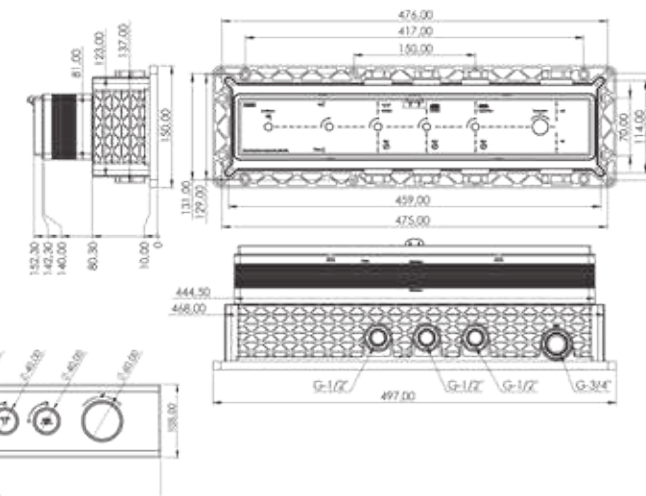

ÖZELLİKLER

- Akıllı kontrol fonksiyon sistemi
- Piriç panel
- Temperli avrupa ekstra clear çizilmez cam (siyah - beyaz cam)
- Basınç ayarlamalı silikon nozullu soft akışlı piriç el duşu
- 360 derece döner duş hortumu (120 cm)
- Pvd kaplama (altın - rose gold)
- Çift komponentli akrilik mat özel boya (siyah)
- Silikon nozullu 304 kalite paslanmaz tepe duşu
- Su sızıntı önleyici sivaaltı kasa sistemi