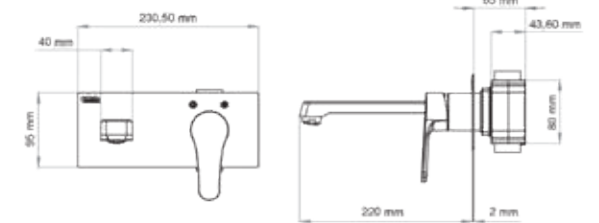

QUASAR serisi

ANKASTRE LAVABO BATARYALARI

Model	Quasar Lavabo Bataryası
Renk	Krom
Koli İç Adedi	8

Model	Quasar Lavabo Bataryası
Renk	Beyaz Cam
Koli İç Adedi	8

Model	Quasar Lavabo Bataryası
Renk	Siyah Cam
Koli İç Adedi	8

ÖZELLİKLER

- Abs üzeri krom kaplama ayna
- P.P.R.C iç gövde
- Avrupa menşei mix kartuş
- Temperli avrupa ekstra clear çizilmez cam (siyah - beyaz cam)

5 yıl
Garanti

25 yıl
Gövde Garanti

Not: Görsel renkleriyle satışıdaki ürün farklılık gösterebilir.

QUASAR Pro serisi

ANKASTRE LAVABO BATARYALARI

Model	Quasar Pro Lavabo Bataryası
Renk	Krom
Koli İç Adedi	8

Model	Quasar Pro Lavabo Bataryası
Renk	Full Siyah
Koli İç Adedi	8

Model	Quasar Pro Lavabo Bataryası
Renk	Altın
Koli İç Adedi	8

Model	Quasar Pro Lavabo Bataryası
Renk	Rose Gold
Koli İç Adedi	8

ÖZELLİKLER

- 304 kalite paslanmaz çelik ekstra ince ayna
- Avrupa menşei mix kartuş
- Ekstra uzun pirinç gaga-220mm
- P.P.R.C iç gövde
- Pvd kaplama (altın - rose gold)
- Çift komponentli akrilik mat özel boya (siyah)

5 yıl
Garanti

25 yıl
Gövde Garanti

Not: Görsel renkleriyle satışıdaki ürün farklılık gösterebilir.