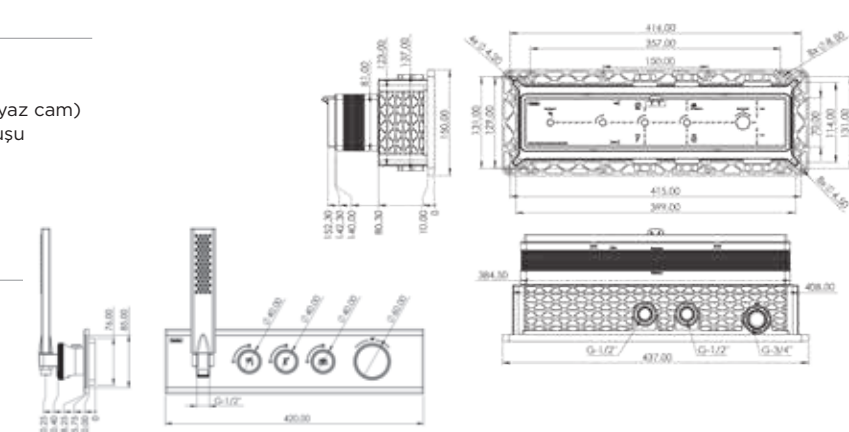

ÖZELLİKLER

- Akıllı kontrol fonksiyon sistemi
- Pirinç panel
- Temperli avrupa ekstra clear çizilmez cam (siyah - beyaz cam)
- Basınç ayarlamalı silikon nozullu soft akışlı pirinç el duşu
- 360 derece döner duş hortumu (120 cm)
- Pvd kaplama (altın - rose gold)
- Çift komponentli akrilik mat özel boya (siyah)
- Silikon nozullu 304 kalite paslanmaz tepe duşu
- Su sızıntı önleyici sivaaltı kasa sistemi