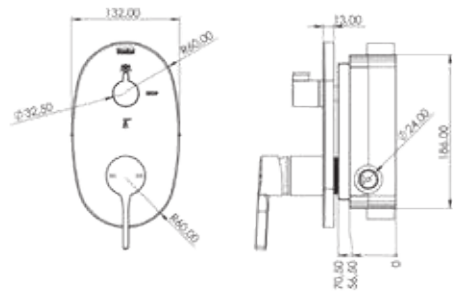

TENEDOS - AGORA

ANKASTRE DUŞ BATARYA SETLERİ

Model	Tenedos 2 Yönlü
Renk	Krom
Koli İç Adedi	6

teska

Model	Agora 2 Yönlü
Renk	Krom
Koli İç Adedi	6

ÖZELLİKLER

- Abs üzeri krom kaplama ayna
- P.P.R.C iç gövde
- Avrupa menşei mix kartuş
- Avrupa menşei yönlendirici
- 360 derece döner duş hortumu
- Silikon nozullu kireç kırıcı el duşu

5 yıl
Garanti

25 yıl
Gövde Garanti

Not: Görsel renkleriyle satıştaki ürün farklılık gösterebilir.

SARDES - ALINDA - MİSİS

ANKASTRE DUŞ BATARYA SETLERİ

teska

Model	Sardes 2 Yönlü
Renk	Krom
Koli İç Adedi	6

Model	Alinda 2 Yönlü
Renk	Krom
Koli İç Adedi	6

ÖZELLİKLER

- Abs üzeri krom kaplama ayna
- P.P.R.C iç gövde
- Avrupa menşei mix kartuş
- Avrupa menşei yönlendirici
- 360 derece döner duş hortumu
- Silikon nozullu kireç kırıcı el duşu

5 yıl
Garanti

25 yıl
Gövde Garanti

Not: Görsel renkleriyle satıştaki ürün farklılık gösterebilir.

AS 1100

AS 1101

Model	Misis Yuvarlak	Misis Kare
Renk	Krom	Krom
Koli İç Adedi	6	6

ÖZELLİKLER

- Abs üzeri krom kaplama ayna
- P.P.R.C iç gövde
- Avrupa menşei mix kartuş
- 360 derece döner duş hortumu