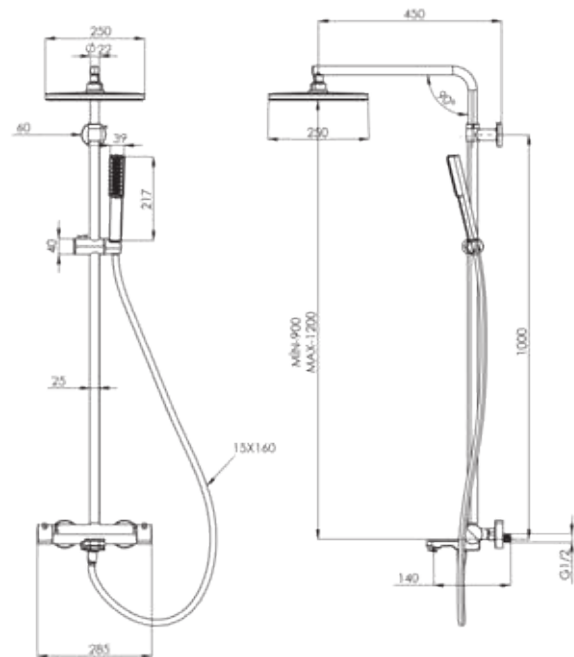

GALAXY serisi

MIX DUŞ KOLONLARI

teska

Model	Galaxy Mix 3 yönlü
Renk	Krom
Koli İç Adedi	4

Model	Galaxy Mix 3 yönlü
Renk	Full Siyah
Koli İç Adedi	4

ÖZELLİKLER

- 25x1 mm 304 kalite paslanmaz çelik boru
- Termo smart mix pirinç banyo bataryası
- Avrupa menşei mix kartuş
- Avrupa menşei yönlendirici
- Çift komponentli akrilik mat özel boya (full siyah)
- 360 derece döner duş hortumu
- Silikon nozullu kireç kırıcı el duşu

5 yıl
Garanti

DEVON serisi

MIX DUŞ KOLONLARI

teska

Model	Devon Mix 2 yönlü
Renk	Krom
Koli İç Adedi	4

Model	Devon Mix 2 yönlü
Renk	Full Siyah
Koli İç Adedi	4

ÖZELLİKLER

- 25x1 mm 304 kalite paslanmaz çelik boru
- Termo smart mix pirinç banyo bataryası
- Avrupa menşei mix kartuş
- Avrupa menşei yönlendirici
- Çift komponentli akrilik mat özel boya (full siyah)
- 360 derece döner duş hortumu
- Silikon nozullu kireç kırıcı el duşu

5 yıl
Garanti