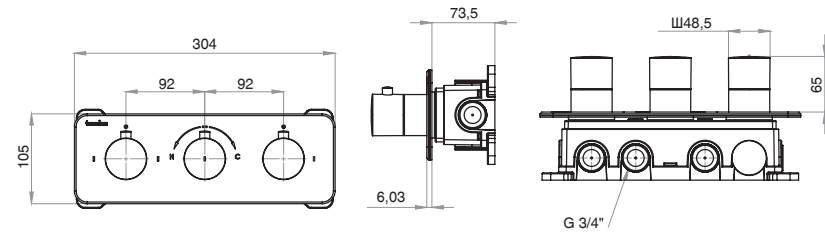

TERMOSTATİK PİRİNÇ GÖVDE	TAC 4100	TAB 4110	TAS 4120
Model	Termostatik Ankastr Banyo Bataryası İki Yönlü	Termostatik Ankastr Banyo Bataryası İki Yönlü	Termostatik Ankastr Banyo Bataryası İki Yönlü
Renk	Krom	Beyaz Cam	Siyah Cam
Koli İç Adedi	6	6	6