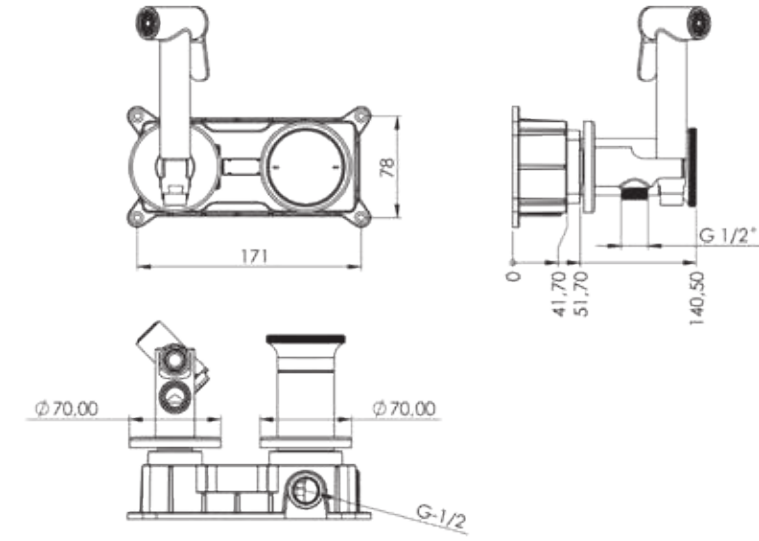

ÖZELLİKLER

- Pirinç bağlantılı polyamid gövde
- Avrupa menşei mix kartuş
- Sıcak-Soğuk çift su girişli
- Pirinç başlık ve askı
- 360 derece döner duş hortumu-120cm
- Pvd kaplama (altın - rose gold)
- Çift komponentli akrilik mat özel boya (siyah)