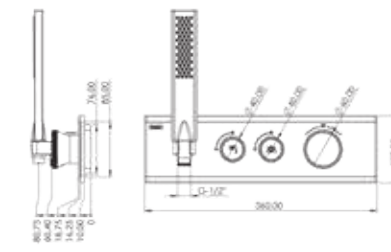

5 yıl
Garanti

25 yıl
Gövde Garanti