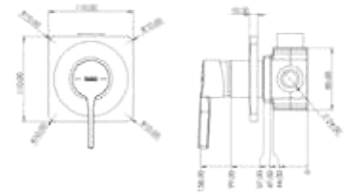

ÖZELLİKLER

- Abs üzeri krom kaplama ayna
- P.P.R.C iç gövde
- Avrupa menşei mix kartuş
- 360 derece döner duş hortumu