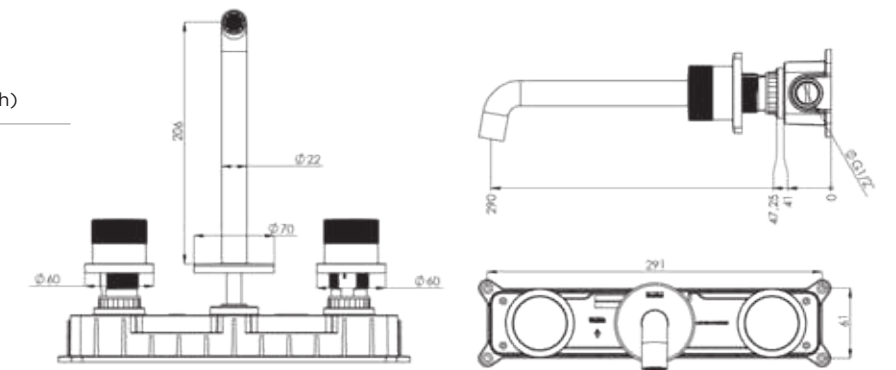

TRIA serisi

ANKASTRE LAVABO BATARYALARI

Model	Tria Lavabo Bataryası
Renk	Krom
Koli İç Adedi	8

Model	Tria Lavabo Bataryası
Renk	Full Siyah
Koli İç Adedi	8

Model	Tria Lavabo Bataryası
Renk	Altın
Koli İç Adedi	8

Model	Tria Lavabo Bataryası
Renk	Rose Gold
Koli İç Adedi	8

ÖZELLİKLER

- Pirinç bağlantılı polyamid gövde
- Sıcak-soğuk ayrı volan
- Hareketli perlatör
- Pvd kaplama (altın - rose gold)
- Çift komponentli akrilik mat özel boya (siyah)

5 yıl
Garanti

25 yıl
Gövde Garanti

Not: Görsel renkleriyle satıştaki ürün farklılık gösterebilir.

%100
Made in Türkiye

teska