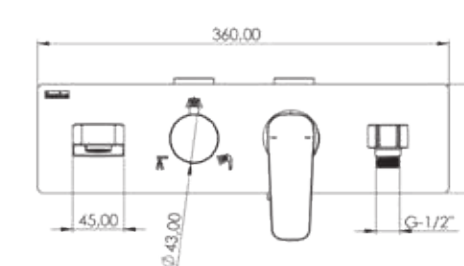

ÖZELLİKLER

- Abs üzeri krom kaplama ayna
- Temperli avrupa ekstra clear çizilmez cam (siyah - beyaz cam)
- P.P.R.C iç gövde
- Avrupa menşei mix kartuş
- Avrupa menşei yönlendirici
- 360 derece döner duş hortumu
- Silikon nozullu kireç kırıcı el duşu

ÖZELLİKLER

- 304 kalite paslanmaz çelik ekstra ince ayna
- P.P.R.C iç gövde
- Avrupa menşei mix kartuş
- Avrupa menşei yönlendirici
- 360 derece döner duş hortumu
- Silikon nozullu kireç kırıcı el duşu
- Pvd kaplama (altın)
- Çift komponentli akrilik mat özel boya (siyah)

5 yıl Garanti
25 yıl Gövde Garanti

5 yıl Garanti
25 yıl Gövde Garanti