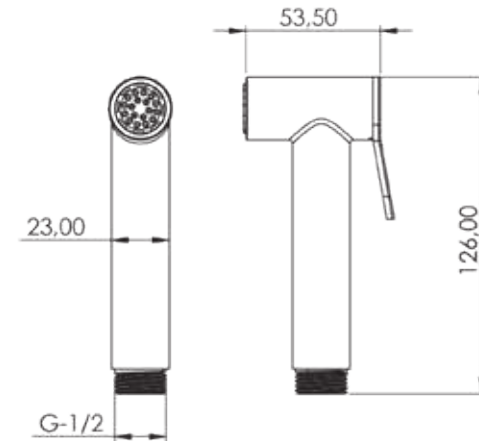

ÖZELLİKLER

- Basınç ayarlamalı pirinç el duşu
- Pvd kaplama (altın - rose gold)
- Çift komponentli akrilik mat özel boya (siyah)