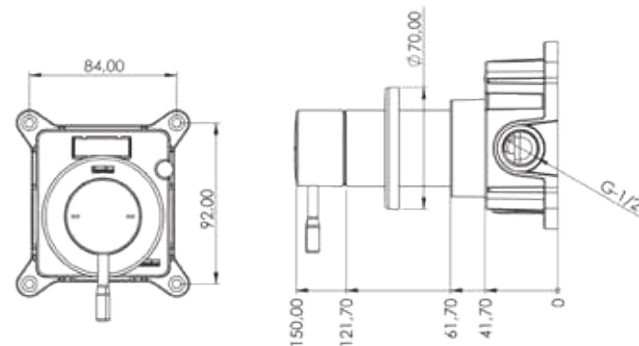

ATLAS Teo serisi

ANKASTRE SICAK - SOĞUK TAHARATLAR

Model	Atlas Teo Sıcak - Soğuk Taharat
Renk	Krom
Koli İç Adedi	12

Model	Atlas Teo Sıcak - Soğuk Taharat
Renk	Altın
Koli İç Adedi	12

Model	Atlas Teo Sıcak - Soğuk Taharat
Renk	Full Siyah
Koli İç Adedi	12

Model	Atlas Teo Sıcak - Soğuk Taharat
Renk	Rose Gold
Koli İç Adedi	12

ÖZELLİKLER

- Pirinç bağlantılı polyamid gövde
- Avrupa menşei mix kartuş
- Sıcak-Soğuk çift su girişli
- Pvd kaplama (altın - rose gold)
- Çift komponentli akrilik mat özel boya (siyah)