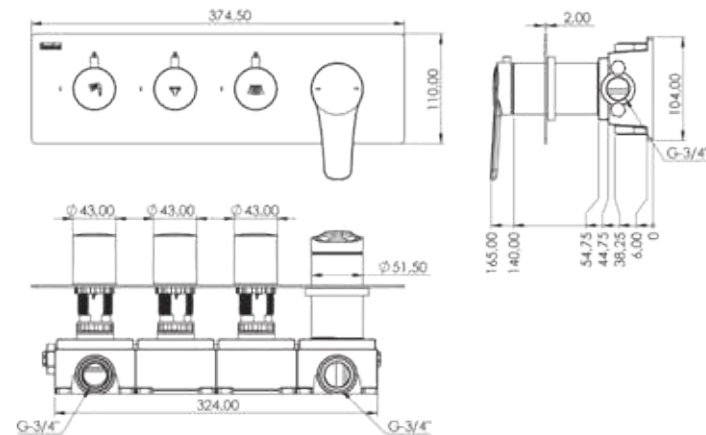

EURO X serisi

MIX ANKASTRE DUŞ BATARYA SETLERİ

teska

EURO X serisi

MIX ANKASTRE DUŞ BATARYA SETLERİ

teska

Model	Euro X 3 Yönlü
Renk	Krom
Koli İç Adedi	6

Model	Euro X 3 Yönlü
Renk	Full Siyah
Koli İç Adedi	6

Model	Euro X 2 Yönlü
Renk	Krom
Koli İç Adedi	6

Model	Euro X 2 Yönlü
Renk	Full Siyah
Koli İç Adedi	6

ÖZELLİKLER

- 304 kalite paslanmaz çelik ekstra ince ayna
- Pirinç iç gövde (MS60)
- Avrupa menşei mix kartuş
- Avrupa menşei yönlendirici
- 360 derece döner duş hortumu
- Silikon nozullu kireç kırıcı el duşu
- Aynı anda çoklu akış
- Çift komponentli akrilik mat özel boya

5 yıl
Garanti

25 yıl
Gövde Garanti

Not: Görsel renkleriyle satışıktaki ürün farklılık gösterebilir.

ÖZELLİKLER

- 304 kalite paslanmaz çelik ekstra ince ayna
- Pirinç iç gövde (MS60)
- Avrupa menşei mix kartuş
- Avrupa menşei yönlendirici
- 360 derece döner duş hortumu
- Silikon nozullu kireç kırıcı el duşu
- Aynı anda çoklu akış
- Çift komponentli akrilik mat özel boya

5 yıl
Garanti

25 yıl
Gövde Garanti

Not: Görsel renkleriyle satışıktaki ürün farklılık gösterebilir.