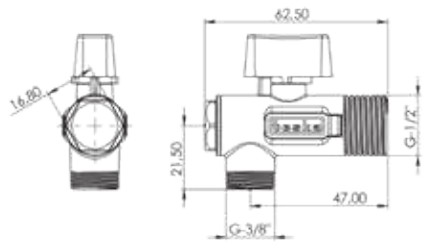

Not: Görsel renkleriyle satışıktaki ürün farklılık gösterebilir.