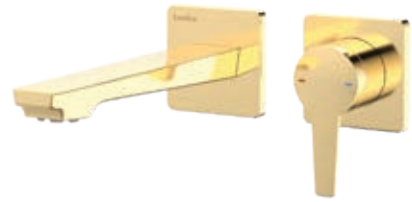

E 5407

Model	Liva Lavabo Bataryası
Renk	Altın
Koli İç Adedi	8