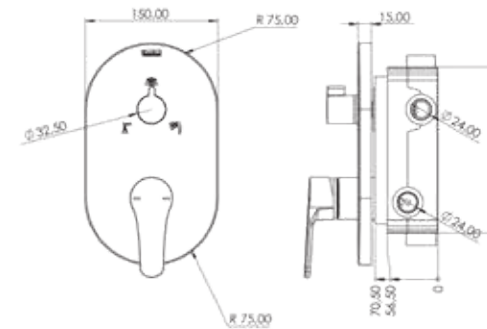

ÖZELLİKLER

- Abs üzeri krom kaplama ayna
- P.P.R.C iç gövde
- Avrupa menşei mix kartuş
- Avrupa menşei yönlendirici
- 360 derece döner duş hortumu
- Silikon nozullu kireç kırıcılı el duşu

5 yıl
Garanti

25 yıl
Gövde Garanti

Not: Görsel renkleriyle satışıdaki ürün farklılık gösterebilir.