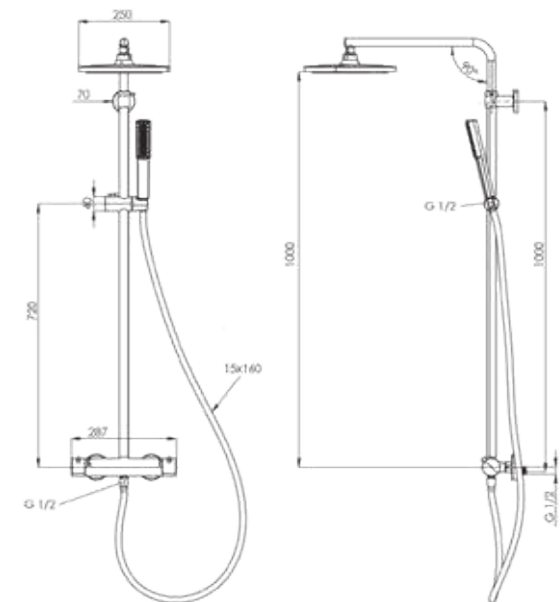

GALAXY serisi

MIX DUŞ KOLONLARI

teska

Model	Galaxy Mix 3 yönlü
Renk	Krom
Koli İç Adedi	4

Model	Galaxy Mix 3 yönlü
Renk	Full Siyah
Koli İç Adedi	4

ÖZELLİKLER

- 25x1 mm 304 kalite paslanmaz çelik boru
- Termo smart mix pirinç banyo bataryası
- Avrupa menşei mix kartuş
- Avrupa menşei yönlendirici
- Çift komponentli akrilik mat özel boya (full siyah)
- 360 derece döner duş hortumu
- Silikon nozullu kireç kırıcı el duşu

5 yıl
Garanti

DEVON serisi

MIX DUŞ KOLONLARI

teska

Model	Devon Mix 2 yönlü
Renk	Krom
Koli İç Adedi	4

Model	Devon Mix 2 yönlü
Renk	Full Siyah
Koli İç Adedi	4

ÖZELLİKLER

- 25x1 mm 304 kalite paslanmaz çelik boru
- Termo smart mix pirinç banyo bataryası
- Avrupa menşei mix kartuş
- Avrupa menşei yönlendirici
- Çift komponentli akrilik mat özel boya (full siyah)
- 360 derece döner duş hortumu
- Silikon nozullu kireç kırıcı el duşu

5 yıl
Garanti