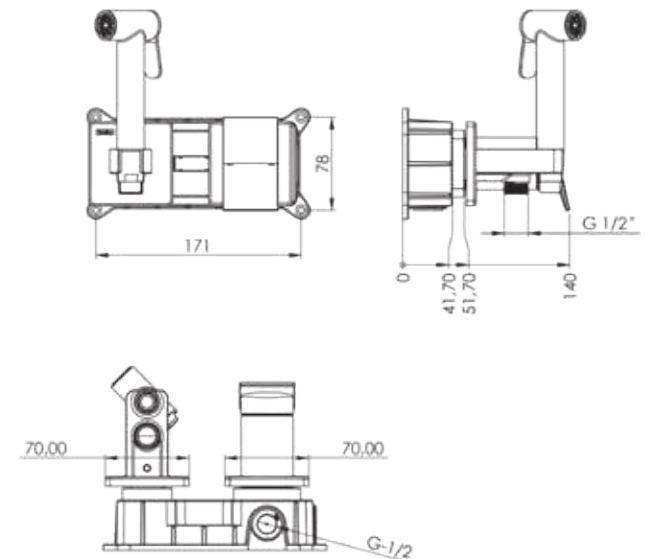

5 yıl
Garanti

25 yıl
Gövde Garanti

Not: Görsel renkleriyle satışıdaki ürün farklılık gösterebilir.

T 5339

Model	Alax Tera Taharetmatik
Renk	Rose Gold
Koli İç Adedi	12

ÖZELLİKLER

- Piriç bağlantılı polyamid gövde
- Avrupa menşei mix kartuş
- Sıcak-Soğuk çift su girişli
- Piriç başlık ve askı
- 360 derece döner duş hortumu-120cm
- Pvd kaplama (altın - rose gold)
- Çift komponentli akrilik mat özel boya (siyah)