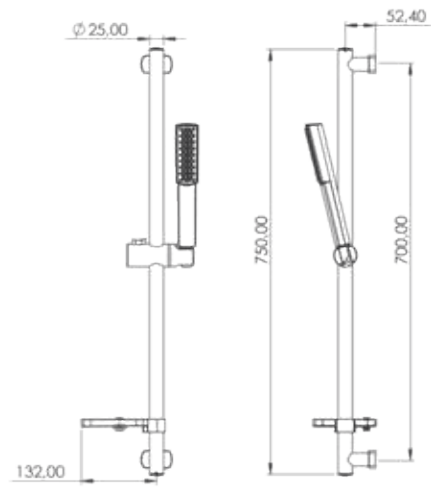

Not: Görsel renkleriyle satışıdaki ürün farklılık gösterebilir.

AKS 6100

Model	Veno Ganj Sürgülü Duş Sistemi
Renk	Krom
Koli İç Adedi	12

ÖZELLİKLER

- 75cm 304 paslanmaz çelik duş borusu
- 360 derece döner duş hortumu
- Silikon nozullu kireç kırıcı el duşu