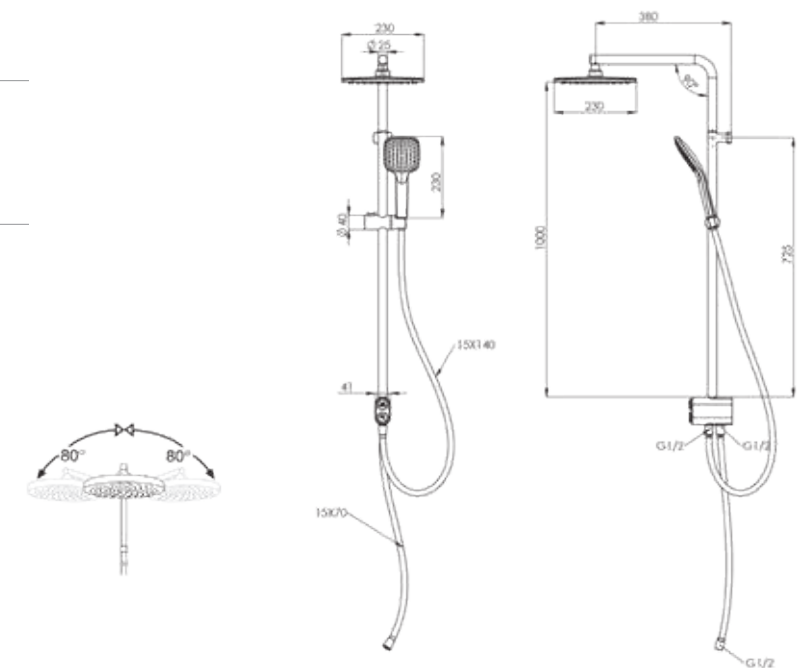

TENA serisi

DUŞ ROBOTLARI

teska

Model Tena 2 yönlü - Kare

Renk Krom

Koli İç Adedi 8

Model Tena 2 yönlü - Yuvarlak

Renk Krom

Koli İç Adedi 8

ÖZELLİKLER

- 25x1 mm 304 kalite paslanmaz çelik boru
- Tuşlu yönlendirici
- İki yönlü (aynı anda iki akış)
- 360 derece döner duş hortumu
- Silikon nozullu kireç kırıcı el duşu

5 yıl
Garanti

Not: Görsel renkleriyle satıştaki ürün farklılık gösterebilir.