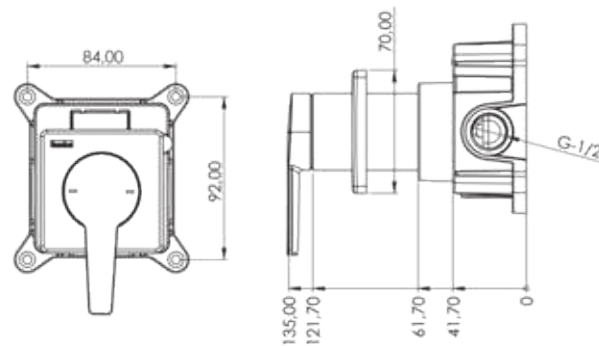

ÖZELLİKLER

- Piriç bağlantılı polyamid gövde
- Avrupa menşei mix kartuş
- Sıcak-Soğuk çift su girişli
- Pvd kaplama (altın - rose gold)
- Çift komponentli akrilik mat özel boya (siyah)

5 yıl Garanti
25 yıl Gövde Garanti