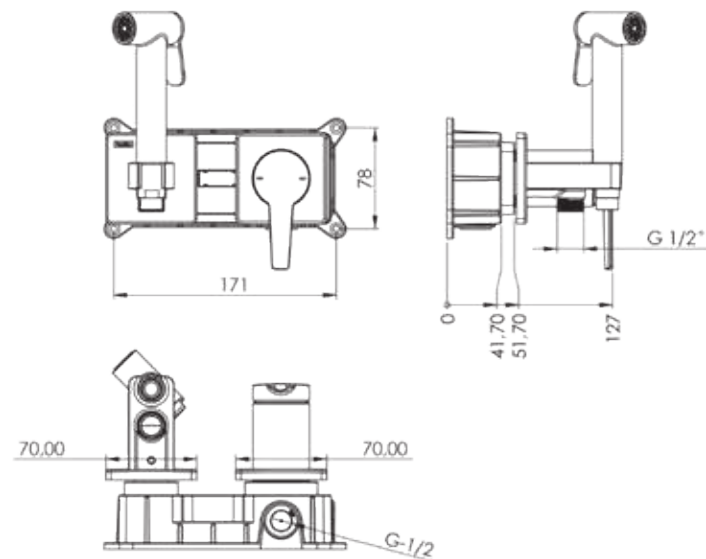

Model	Alax Tera Taharetmatik
Renk	Full Siyah
Koli İç Adedi	12

T 5337

Model	Alax Tera Taharetmatik
Renk	Altın
Koli İç Adedi	12

T 5439

Model	Liva Tera Taharetmatik
Renk	Rose Gold
Koli İç Adedi	12

ÖZELLİKLER

- Piriç bağlantılı polyamid gövde
- Avrupa menşei mix kartuş
- Sıcak-Soğuk çift su girişli
- Piriç başlık ve askı
- 360 derece döner duş hortumu-120cm
- Pvd kaplama (altın - rose gold)
- Çift komponentli akrilik mat özel boya (siyah)