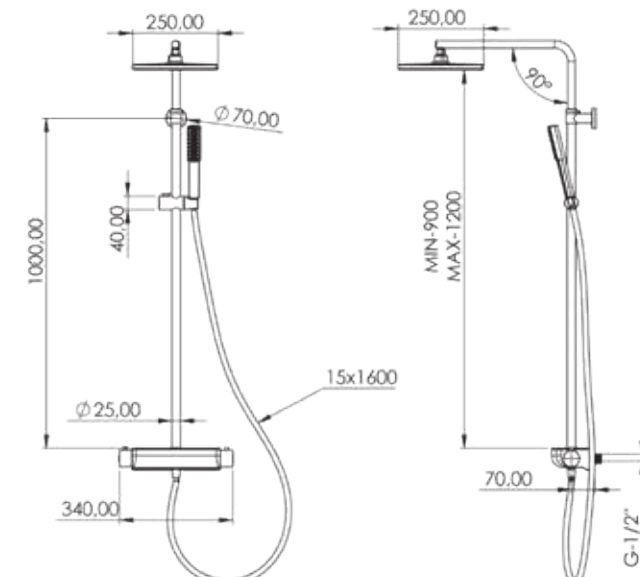

ÖZELLİKLER

- 25x1 mm 304 kalite paslanmaz çelik boru
- Temperli avrupa ekstra clear çizilmez cam (siyah - beyaz cam)
- Avrupa menşei mix kartuş
- Avrupa menşei yönlendirici
- Çift komponentli akrilik mat özel boya (full siyah)
- 360 derece döner duş hortumu
- Silikon nozullu kireç kırıcı el duşu