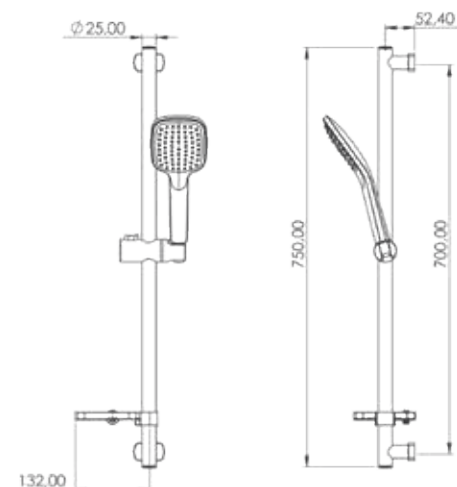

Model	Stick Ganj Sürgülü Duş Sistemi
Renk	Krom
Koli İç Adedi	12