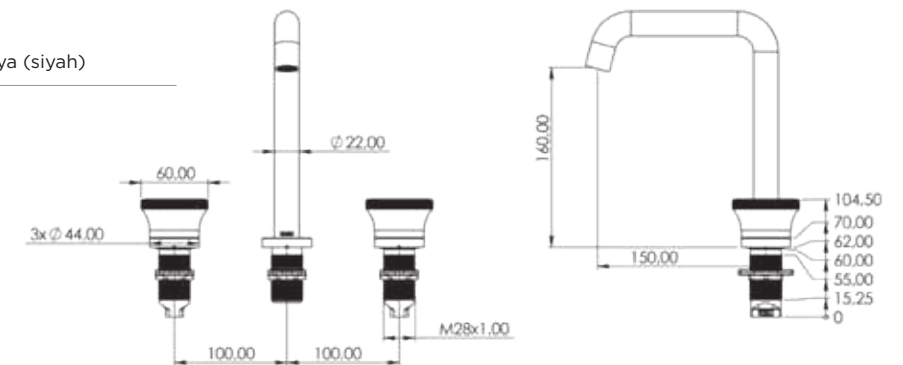

ÖZELLİKLER

- Pirinç Gövde
- 360 derece döner flex hortum
- Sıcak-soğuk ayrı volan
- Pvd kaplama (altın - rose gold)
- Çift komponentli akrilik mat özel boya (siyah)

ÖZELLİKLER

- Pirinç Gövde
- 360 derece döner flex hortum
- Sıcak-soğuk ayrı volan
- Pvd kaplama (altın - rose gold)
- Çift komponentli akrilik mat özel boya (siyah)