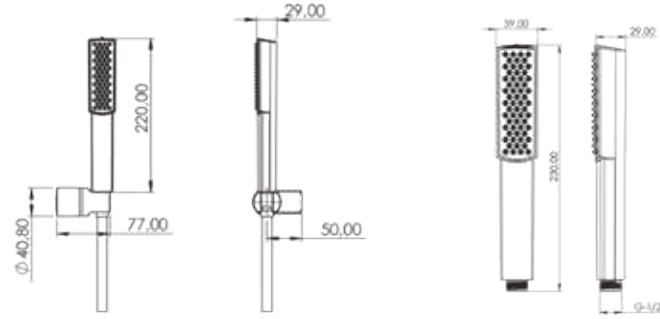

STICK serisi

ABS MAFSALLI VE EL DUŞLARI

teska

	TA 5120W	SF 5120W
Model	Stick Mafsallı El Duşu (tekli akış)	Stick Mafsallı El Duşu / Soft (çoklu akış)
Renk	Krom - Beyaz	Krom - Beyaz
Koli İç Adedi	24	24

	TA 5120B	SF 5120B
Model	Mafsallı Stick El Duşu (tekli akış)	Mafsallı Stick El Duşu / Soft (çoklu akış)
Renk	Krom - Siyah	Krom - Siyah
Koli İç Adedi	24	24

ÖZELLİKLER

- Abs üzeri krom kaplama gövde
- Özel silikon çıkış uçları sayesinde sıfır kireç
- Yumuşak akış özelliği (isteğe bağlı)
- Smart Flex Hortum