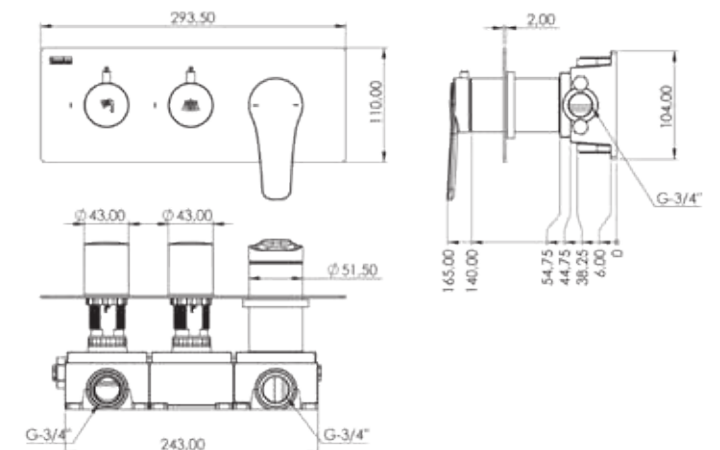

ÖZELLİKLER

- 304 kalite paslanmaz çelik ekstra ince ayna
- Pirinç iç gövde (MS60)
- Avrupa menşei mix kartuş
- Avrupa menşei yönlendirici
- 360 derece döner duş hortumu
- Silikon nozullu kireç kırıcı el duşu
- Aynı anda çoklu akış
- Çift komponentli akrilik mat özel boya