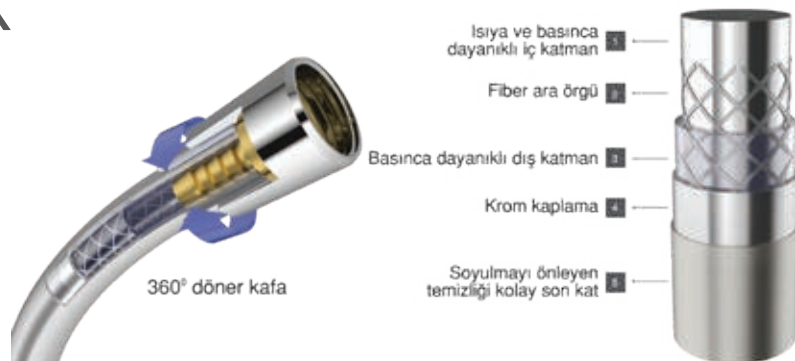

SMART FLEX®
Türkiye'de ilk kez
Teska tarafından
%100 yerli üretim

5 yıl
Garanti

360° döner kafa

Isıya ve basınca dayanıklı iç katman

Fiber ara örgü

Basınca dayanıklı dış katman

Krom kaplama

Soyulmayı önleyen temizliği kolay son kat