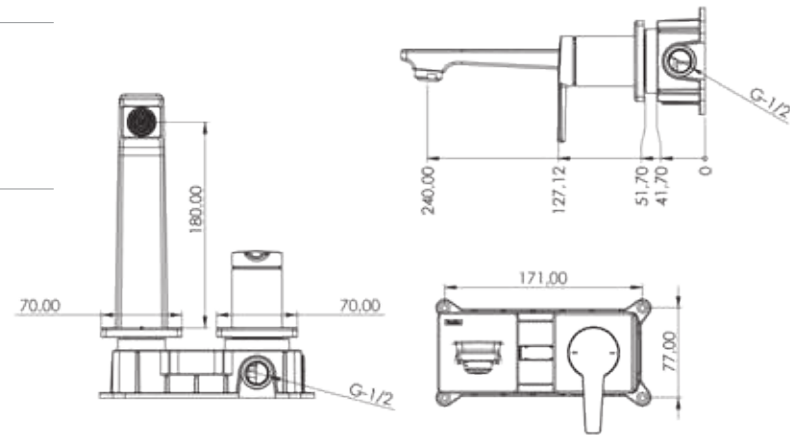

LİVA serisi

ANKASTRE LAVABO BATARYALARI

teska

Model	Liva Lavabo Bataryası
Renk	Krom
Koli İç Adedi	8

Model	Liva Lavabo Bataryası
Renk	Full Siyah
Koli İç Adedi	8

Model	Liva Lavabo Bataryası
Renk	Altın
Koli İç Adedi	8

Model	Liva Lavabo Bataryası
Renk	Rose Gold
Koli İç Adedi	8

ÖZELLİKLER

- Piriç bağlantılı polyamid gövde
- Avrupa menşei mix kartuş
- Kireç kırıcı perlatör
- Pvd kaplama (altın - rose gold)
- Çift komponentli akrilik mat özel boya (siyah)
- Sıcak-soğuk tek volan