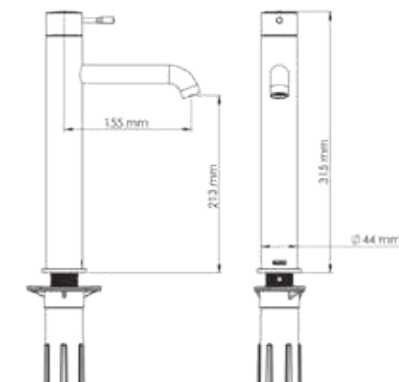

Model	Atlas Leo L Lavabo Bataryası
Renk	Rose Gold
Koli İç Adedi	8