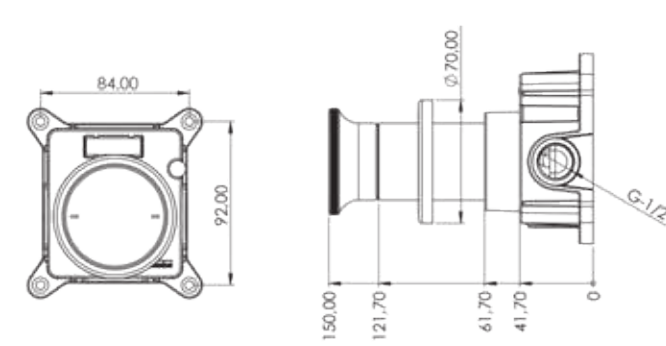

ÖZELLİKLER

- Pirinç bağlantılı polyamid gövde
- Avrupa menşei mix kartuş
- Sıcak-Soğuk çift su girişli
- Pvd kaplama (altın - rose gold)
- Çift komponentli akrilik mat özel boya (siyah)

5 yıl
Garanti

25 yıl
Gövde Garanti