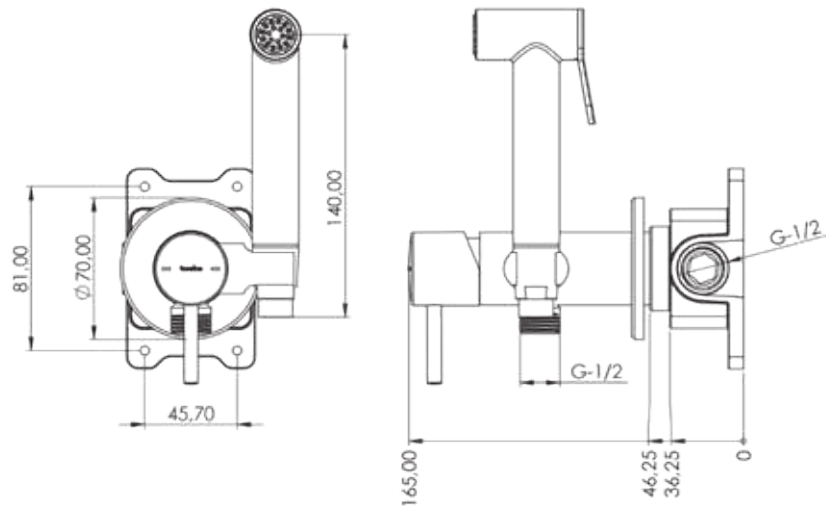

ÖZELLİKLER

- Pirinç gövde
- P.P.R.C iç gövde (Çift su girişli)
- Avrupa menşei mix kartuş
- Pirinç başlık
- 360 derece döner duş hortumu-120 cm
- Basınç ayarlamalı pirinç el duşu
- Pvd kaplama (Altın)
- Çift komponentli akrilik mat özel boya (siyah)