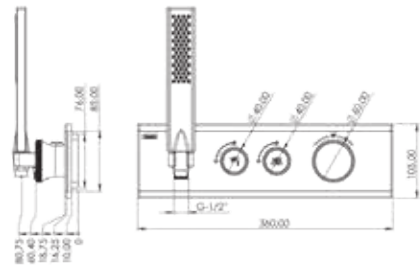

5 yıl
Garanti

25 yıl
Gövde Garanti

Not: Görsel renkleriyle satıştaki ürün farklılık gösterebilir. Tepe duş teknik ölçüleri 102-103-104'üncü sayfalarda mevcuttur.

SHINE serisi

TERMOSTATİK ANKASTRE DUŞ BATARYA SETLERİ

teska

2 YÖNLÜ - TERMOSTATİK

	Full Siyah	Altın	Rose Gold
SIVA ALTI 2 Yönlü			
Kod	SH 1002	SH 1002	SH 1002
SIVA ÜSTÜ 2 Yönlü Panel El Duşu Hortum			
Kod	SH 2008	SH 2007	SH 2009
TEPE DUŞU Tek Fonksiyon			
Kod	AKS 4098	AKS 4097	AKS 4099

ÖZELLİKLER

- Akıllı kontrol fonksiyon sistemi
- Piriç panel
- Temperli avrupa ekstra clear çizilmez cam (siyah - beyaz cam)
- Basınç ayarlamalı silikon nozullu soft akışlı piriç el duşu
- 360 derece döner duş hortumu (120 cm)
- Pvd kaplama (altın - rose gold)
- Çift komponentli akrilik mat özel boya (siyah)
- Silikon nozullu 304 kalite paslanmaz tepe duşu
- Su sızıntı önleyici sivaaltı kasa sistemi