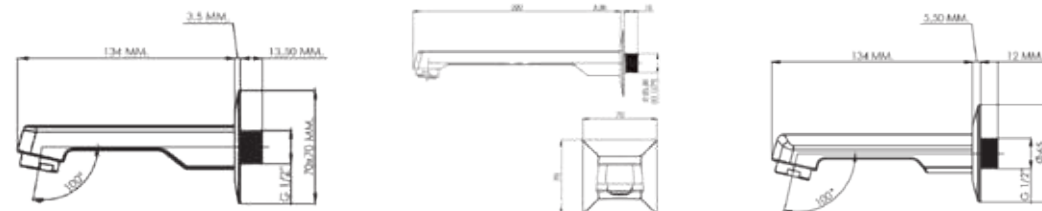

Not: Görsel renkleriyle satışıktaki ürün farklılık gösterebilir.