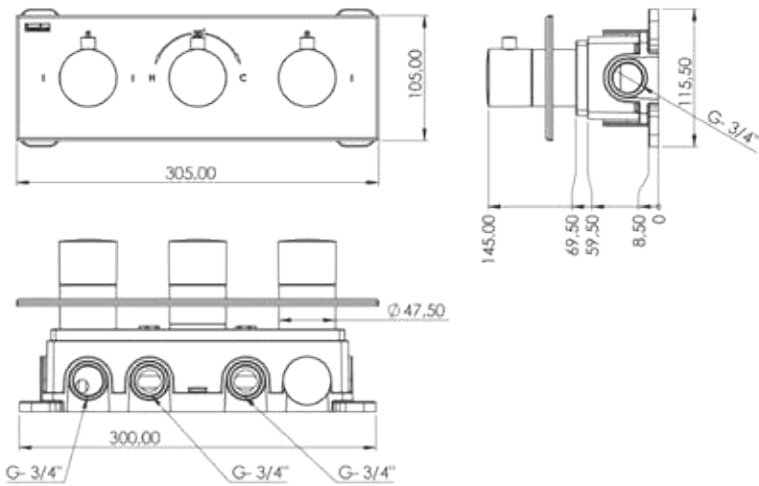

LANDE serisi

TERMOSTATİK DUŞ BATARYA SETLERİ

T 4000C

Model	Lande Termostatik 3 Yönlü
Renk	Krom
Koli İç Adedi	4

T 4010B

Model	Lande Termostatik 3 Yönlü
Renk	Beyaz Cam
Koli İç Adedi	4

T 4020S

Model	Lande Termostatik 3 Yönlü
Renk	Siyah Cam
Koli İç Adedi	4

ÖZELLİKLER

- 304 kalite paslanmaz çelik ekstra ince ayna
- Temperli avrupa ekstra clear çizilmez cam (siyah - beyaz cam)
- Pirinç iç gövde (MS60)
- Avrupa menşei termostatik kartuş
- Avrupa menşei yönlendirici
- 360 derece döner duş hortumu
- Silikon nozullu el duşu-sıfır
- Aynı anda çoklu akış

Termostatik

5 yıl Garanti
25 yıl Gövde Garanti

Not: Görsel renkleriyle satışıdaki ürün farklılık gösterebilir.

TEONA serisi

TERMOSTATİK DUŞ BATARYA SETLERİ

T 4100C

Model	Teona Termostatik 2 Yönlü
Renk	Krom
Koli İç Adedi	4

T 4110B

Model	Teona Termostatik 2 Yönlü
Renk	Beyaz Cam
Koli İç Adedi	4

T 4120S

Model	Teona Termostatik 2 Yönlü
Renk	Siyah Cam
Koli İç Adedi	4

ÖZELLİKLER

- 304 kalite paslanmaz çelik ekstra ince ayna
- Temperli avrupa ekstra clear çizilmez cam (siyah - beyaz cam)
- Pirinç iç gövde (MS60)
- Avrupa menşei termostatik kartuş
- Avrupa menşei yönlendirici
- 360 derece döner duş hortumu
- Silikon nozullu el duşu-sıfır
- Aynı anda çoklu akış