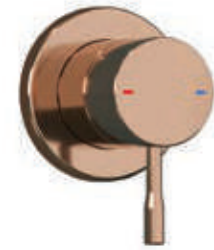

Model	Atlas Teo Sıcak - Soğuk Taharat
Renk	Krom
Koli İç Adedi	12

TK 4007

Model	Atlas Teo Sıcak - Soğuk Taharat
Renk	Altın
Koli İç Adedi	12

TK 4008

Model	Atlas Teo Sıcak - Soğuk Taharat
Renk	Full Siyah
Koli İç Adedi	12