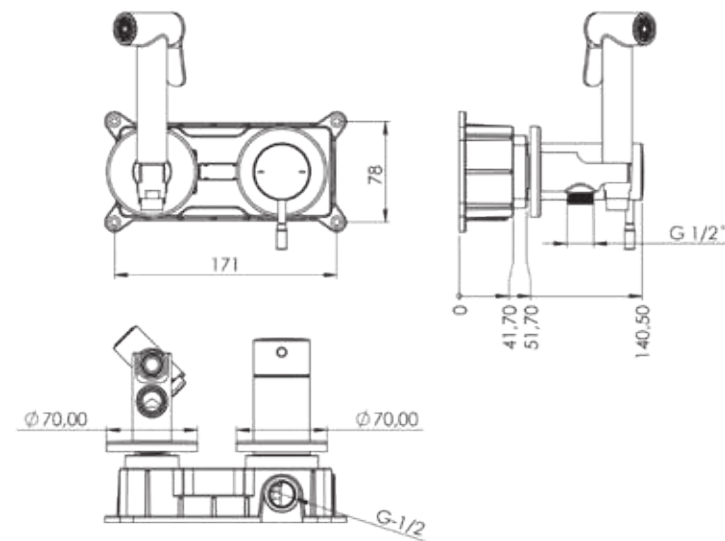

ÖZELLİKLER

- Pirinç bağlantılı polyamid gövde
- Avrupa menşei mix kartuş
- Sıcak-Soğuk çift su girişli
- Pirinç başlık ve askı
- 360 derece döner duş hortumu-120cm
- Pvd kaplama (altın - rose gold)
- Çift komponentli akrilik mat özel boya (siyah)