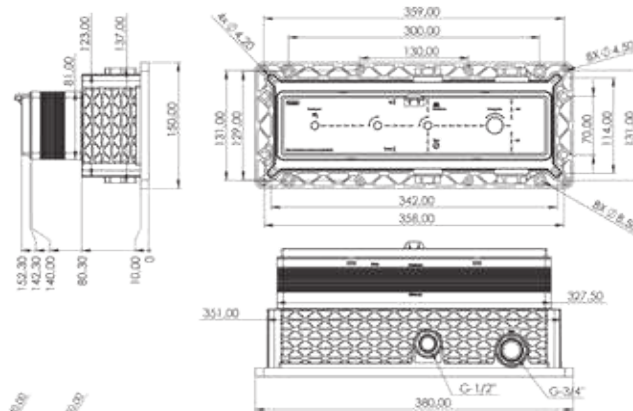

SHINE serisi

TERMOSTATİK ANKASTRE DUŞ BATARYA SETLERİ

teska

2 YÖNLÜ - TERMOSTATİK

	Krom	Beyaz Cam	Siyah Cam
SIVA ALTI 2 Yönlü			
Kod	SH 1002	SH 1002	SH 1002
SIVA ÜSTÜ 2 Yönlü Panel El Duşu Hortum			
Kod	SH 2006	SH 2001	SH 2002
TEPE DUŞU Tek Fonksiyon			
Kod	AKS 4090	AKS 4090	AKS 4090

ÖZELLİKLER

- Akıllı kontrol fonksiyon sistemi
- Piriç panel
- Temperli avrupa ekstra clear çizilmez cam (siyah - beyaz cam)
- Basınç ayarlamalı silikon nozullu soft akışlı piriç el duşu
- 360 derece döner duş hortumu (120 cm)
- Pvd kaplama (altın - rose gold)
- Çift komponentli akrilik mat özel boya (siyah)
- Silikon nozullu 304 kalite paslanmaz tepe duşu
- Su sızıntı önleyici sivaaltı kasa sistemi