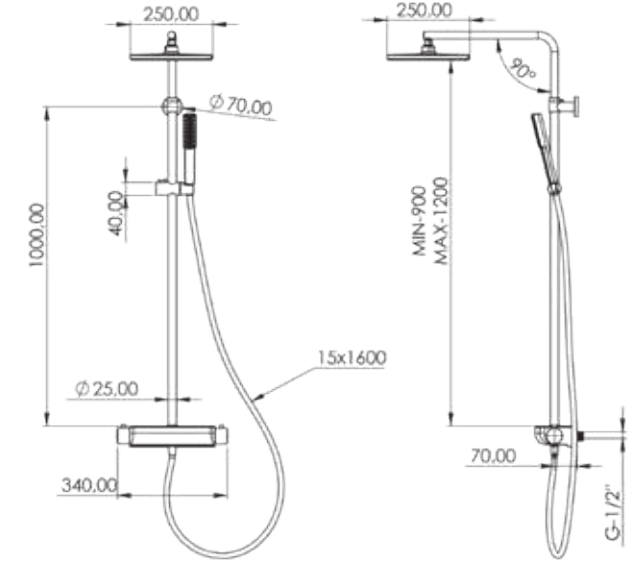

Termostatik

Not: Görsel renkleriyle satışıktaki ürün farklılık gösterebilir.

5