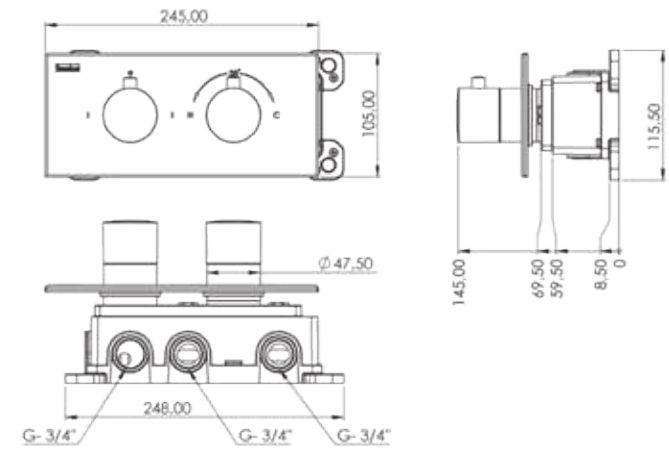

Termostatik

5 yıl Garanti
25 yıl Gövde Garanti

Not: Görsel renkleriyle satışıdaki ürün farklılık gösterebilir.