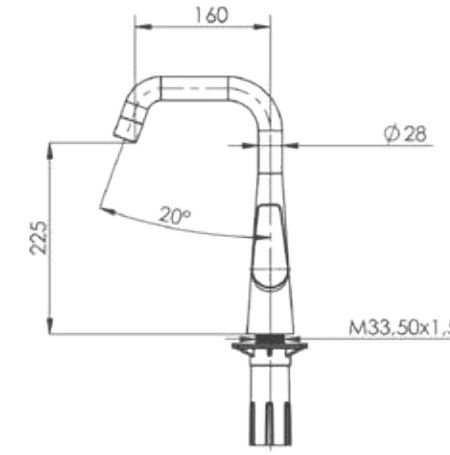

Model	Teco Eviye Bataryası
Renk	Full Siyah
Koli İç Adedi	12

E 4207

Model	Teco Eviye Bataryası
Renk	Altın
Koli İç Adedi	12

E 4209

Model	Teco Eviye Bataryası
Renk	Rose Gold
Koli İç Adedi	12

ÖZELLİKLER

- Pirinç gövde
- 360 derece döner gaga
- Kireç kırıcı perlatör
- Avrupa menşei mix kartuş
- 360 derece döner flex hortum
- Pvd kaplama (altın - rose gold)
- Çift komponentli akrilik mat özel boya (siyah)