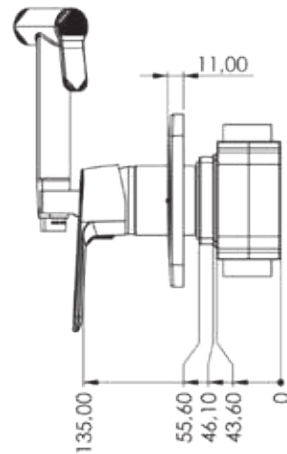

BTK 6900

Model	Taharetmatik Başlığı
Renk	Krom
Koli İç Adedi	24