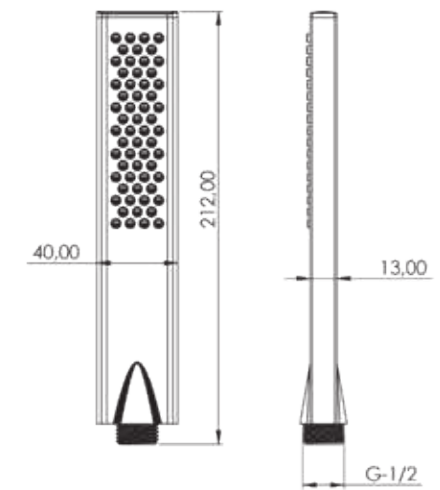

5 yıl
Garanti

Not: Görsel renkleriyle satıştaki ürün farklılık gösterebilir.

teska

PİRİNÇ GÖVDELİ TERMOSTATİK ANKASTRE BANYO BATARYALARI

teska

TERMOSTATİK PİRİNÇ GÖVDE	TAC 4000	TAB 4010	TAS 4020
Model	Termostatik Ankastr Banyo Bataryası Üç Yönlü	Termostatik Ankastr Banyo Bataryası Üç Yönlü	Termostatik Ankastr Banyo Bataryası Üç Yönlü
Renk	Krom	Beyaz Cam	Siyah Cam
Koli İç Adedi	6	6	6