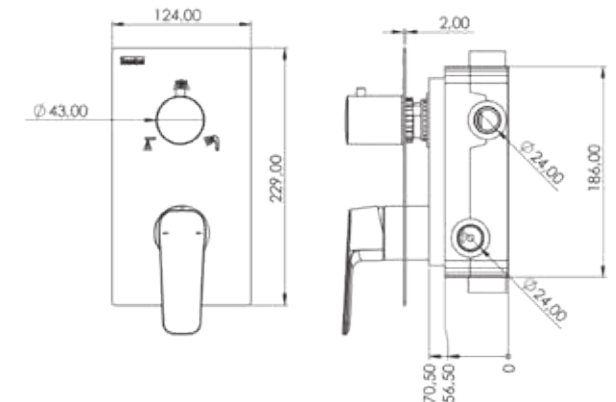

AS 3380

Model	Ciera Pro 3 Yönlü
Renk	Full Siyah
Koli İç Adedi	6

AS 3370

Model	Ciera Pro 3 Yönlü
Renk	Altın
Koli İç Adedi	6

ÖZELLİKLER

- 304 kalite paslanmaz çelik ekstra ince ayna
- P.P.R.C iç gövde
- Avrupa menşei mix kartuş
- Avrupa menşei yönlendirici
- 360 derece döner duş hortumu
- Silikon nozullu kireç kırıcı el duşu
- Pvd kaplama-Altın
- Çift komponentli akrilik mat özel boya-Siyah