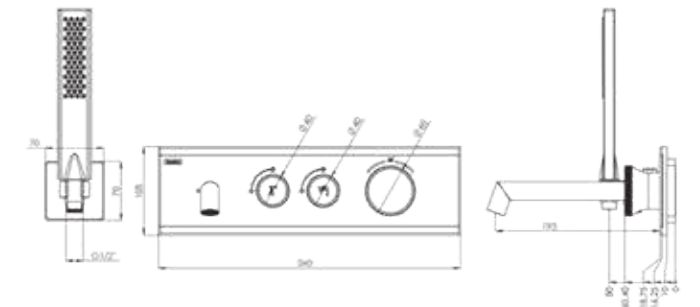

Not: Görsel renkleriyle satıştaki ürün farklılık gösterebilir.