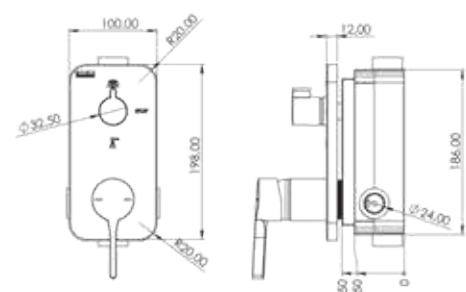

ÖZELLİKLER

- Abs üzeri krom kaplama ayna
- P.P.R.C iç gövde
- Avrupa menşei mix kartuş
- Avrupa menşei yönlendirici
- 360 derece döner duş hortumu
- Silikon nozullu kireç kırıcı el duşu

5 yıl
Garanti

25 yıl
Gövde Garanti

Not: Görsel renkleriyle satıştaki ürün farklılık gösterebilir.