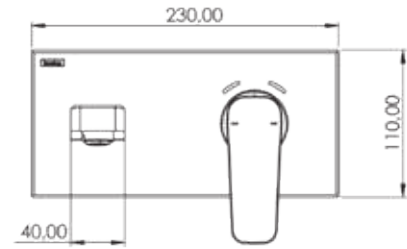

QUASAR serisi

ANKASTRE LAVABO BATARYALARI

Model	Quasar Lavabo Bataryası
Renk	Krom
Koli İç Adedi	8

Model	Quasar Lavabo Bataryası
Renk	Beyaz Cam
Koli İç Adedi	8

Model	Quasar Lavabo Bataryası
Renk	Siyah Cam
Koli İç Adedi	8

ÖZELLİKLER

- Abs üzeri krom kaplama ayna
- P.P.R.C iç gövde
- Avrupa menşei mix kartuş
- Temperli avrupa ekstra clear çizilmez cam (siyah - beyaz cam)

5 yıl
Garanti

25 yıl
Gövde Garanti

Not: Görsel renkleriyle satışıdaki ürün farklılık gösterebilir.

QUASAR Pro serisi

ANKASTRE LAVABO BATARYALARI

Model	Quasar Pro Lavabo Bataryası
Renk	Krom
Koli İç Adedi	8

Model	Quasar Pro Lavabo Bataryası
Renk	Full Siyah
Koli İç Adedi	8

Model	Quasar Pro Lavabo Bataryası
Renk	Altın
Koli İç Adedi	8

Model	Quasar Pro Lavabo Bataryası
Renk	Rose Gold
Koli İç Adedi	8

ÖZELLİKLER

- 304 kalite paslanmaz çelik ekstra ince ayna
- Avrupa menşei mix kartuş
- Ekstra uzun pirinç gaga-220mm
- P.P.R.C iç gövde
- Pvd kaplama (altın - rose gold)
- Çift komponentli akrilik mat özel boya (siyah)

5 yıl
Garanti

25 yıl
Gövde Garanti

Not: Görsel renkleriyle satışıdaki ürün farklılık gösterebilir.