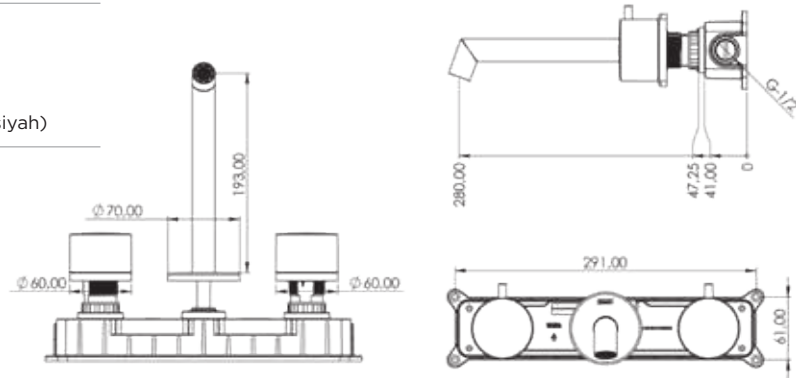

GRANDE serisi

ANKASTRE LAVABO BATARYALARI

teska

Model	Grande Lavabo Bataryası
Renk	Krom
Koli İç Adedi	8

Model	Grande Lavabo Bataryası
Renk	Full Siyah
Koli İç Adedi	8

Model	Grande Lavabo Bataryası
Renk	Altın
Koli İç Adedi	8

Model	Grande Lavabo Bataryası
Renk	Rose Gold
Koli İç Adedi	8

ÖZELLİKLER

- Pirinç bağlantılı polyamid gövde
- Sıcak-soğuk ayrı volan
- Hareketli perlatör
- Pvd kaplama (altın - rose gold)
- Çift komponentli akrilik mat özel boya (siyah)