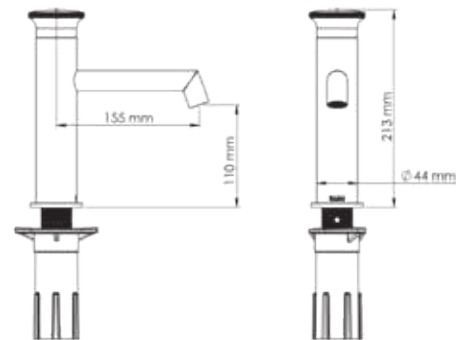

Model	Arte Leo S Lavabo Bataryası
Renk	Altın
Koli İç Adedi	8

E 5519

Model	Arte Leo S Lavabo Bataryası
Renk	Rose Gold
Koli İç Adedi	8

ÖZELLİKLER

- Pirinç Gövde
- 360 derece döner flex hortum
- Avrupa menşei mix kartuş
- Pvd kaplama (altın - rose gold)
- Çift komponentli akrilik mat özel boya (siyah)