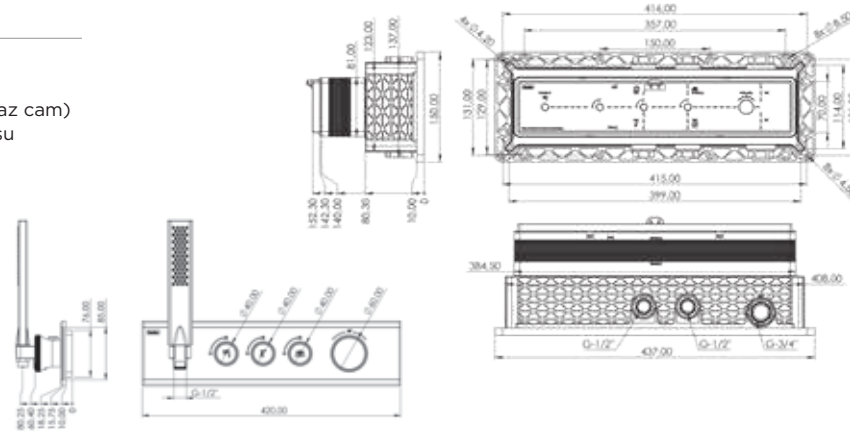

SHINE serisi

TERMOSTATİK ANKASTRE DUŞ BATARYA SETLERİ

teska

3 YÖNLÜ - TERMOSTATİK

	Krom	Beyaz Cam	Siyah Cam
SIVA ALTI 3 Yönlü			
Kod	SH 1003	SH 1003	SH 1003
SIVA ÜSTÜ 3 Yönlü Panel El Duşu Hortum			
Kod	SH 3006	SH 3001	SH 3002
TEPE DUŞU 2 Fonksiyon			
Kod	AKS 4060	AKS 4060	AKS 4060
TEPE DUŞU Tek Fonksiyon			
Kod	AKS 4090	AKS 4090	AKS 4090
GAGA			
Kod	AKS 1000	AKS 1000	AKS 1000

ÖZELLİKLER

- Akıllı kontrol fonksiyon sistemi
- Pirinç panel
- Temperli avrupa ekstra clear çizilmez cam (siyah - beyaz cam)
- Basınç ayarlamalı silikon nozullu soft akışlı pirinç el duşu
- 360 derece döner duş hortumu (120 cm)
- Pvd kaplama (altın - rose gold)
- Çift komponentli akrilik mat özel boya (siyah)
- Silikon nozullu 304 kalite paslanmaz tepe duşu
- Su sızıntı önleyici sivaaltı kasa sistemi