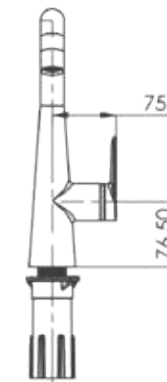

Model	Teco Eviye Bataryası
Renk	Full Siyah
Koli İç Adedi	12

E 4207

Model	Teco Eviye Bataryası
Renk	Altın
Koli İç Adedi	12

E 4209

Model	Teco Eviye Bataryası
Renk	Rose Gold
Koli İç Adedi	12

ÖZELLİKLER

- Pirinç gövde
- 360 derece döner gaga
- Kireç kırıcı perlatör
- Avrupa menşei mix kartuş
- 360 derece döner flex hortum
- Pvd kaplama (altın - rose gold)
- Çift komponentli akrilik mat özel boya (siyah)