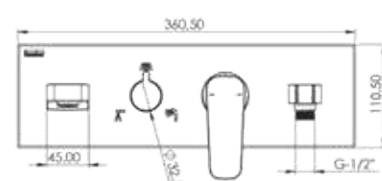

ÖZELLİKLER

- Abs üzeri krom kaplama ayna
- Temperli avrupa ekstra clear çizilmez cam (siyah - beyaz cam)
- P.P.R.C iç gövde
- Avrupa menşei mix kartuş
- Avrupa menşei yönlendirici
- 360 derece döner duş hortumu
- Silikon nozullu kireç kırıcı el duşu

ÖZELLİKLER

- 304 kalite paslanmaz çelik ekstra ince ayna
- P.P.R.C iç gövde
- Avrupa menşei mix kartuş
- Avrupa menşei yönlendirici
- 360 derece döner duş hortumu
- Silikon nozullu kireç kırıcı el duşu
- Pvd kaplama (altın)
- Çift komponentli akrilik mat özel boya (siyah)

5 yıl Garanti
25 yıl Gövde Garanti

5 yıl Garanti
25 yıl Gövde Garanti