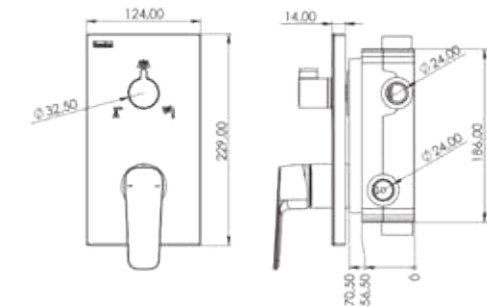

ÖZELLİKLER

- Abs üzeri krom kaplama ayna
- P.P.R.C iç gövde
- Avrupa menşei mix kartuş
- Avrupa menşei yönlendirici
- 360 derece döner duş hortumu
- Silikon nozullu kireç kırıcılı el duşu

5 yıl
Garanti

25 yıl
Gövde Garanti

Not: Görsel renkleriyle satışıdaki ürün farklılık gösterebilir.