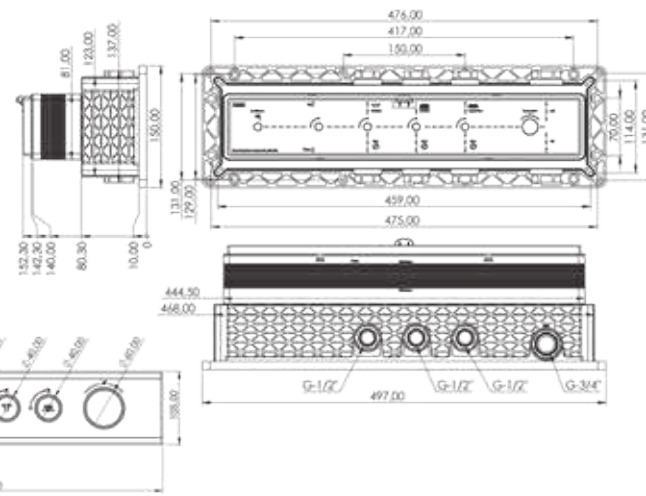

SHINE serisi

TERMOSTATİK ANKASTRE DUŞ BATARYA SETLERİ

teska

4 YÖNLÜ - TERMOSTATİK

	Krom	Beyaz Cam	Siyah Cam
SIVA ALTI 4 Yönlü			
Kod	SH 1004	SH 1004	SH 1004
SIVA ÜSTÜ 4 Yönlü Panel El Duşu Hortum			
Kod	SH 4006	SH 4001	SH 4002
TEPE DUŞU 2 Fonksiyon			
Kod	AKS 4060	AKS 4060	AKS 4060
TEPE DUŞU 3 Fonksiyon			
Kod	AKS 4070	AKS 4070	AKS 4070
GAGA			
Kod	AKS 1000	AKS 1000	AKS 1000

ÖZELLİKLER

- Akıllı kontrol fonksiyon sistemi
- Piriç panel
- Temperli avrupa ekstra clear çizilmez cam (siyah - beyaz cam)
- Basınç ayarlamalı silikon nozullu soft akışlı piriç el duşu
- 360 derece döner duş hortumu (120 cm)
- Pvd kaplama (altın - rose gold)
- Çift komponentli akrilik mat özel boya (siyah)
- Silikon nozullu 304 kalite paslanmaz tepe duşu
- Su sızıntı önleyici sivaaltı kasa sistemi