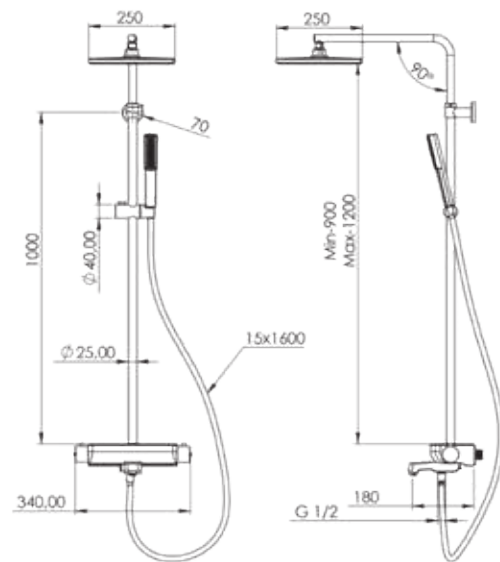

Termostatik

Not: Görsel renkleriyle satışıktaki ürün farklılık gösterebilir.

4