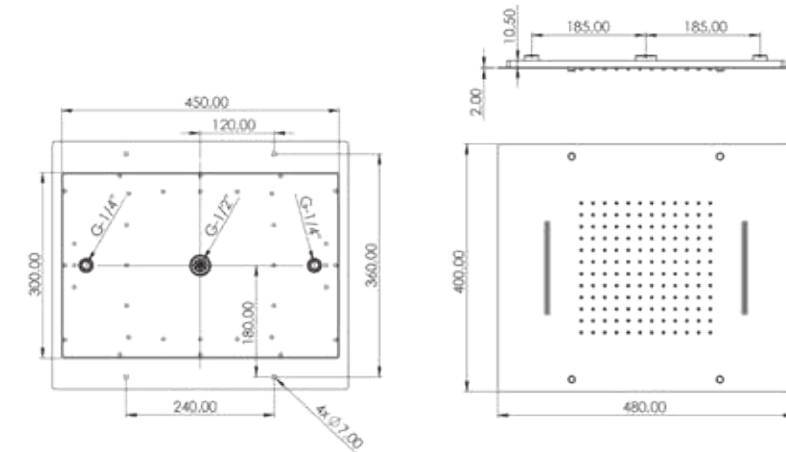

ÖZELLİKLER

- 304 kalite Paslanmaz
- Silikon nozullu kireç kırıcı
- İki fonksiyonlu (şelale akış - düz akış)

5 yıl
Garanti

Not: Görsel renkleriyle satışıktaki ürün farklılık gösterebilir.