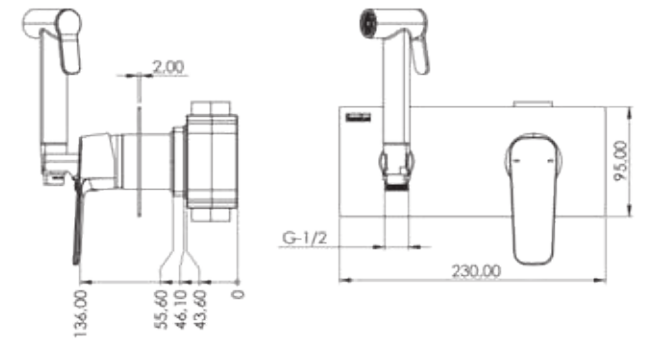

5 yıl
Garanti

25 yıl
Gövde Garanti

Not: Görsel renkleriyle satışıktaki ürün farklılık gösterebilir.

BTK 6600

Model	Alia Taharetmatik Batarya Seti
Renk	Krom
Koli İç Adedi	12

ÖZELLİKLER

- Abs üzeri krom kaplama ayna
- P.P.R.C iç gövde
- asinç ayarlamalı pirinç el duşu
- 360 derece döner duş hortumu-120cm
- Avrupa menşei mix kartuş
- Sıcak-soğuk çift su girişli