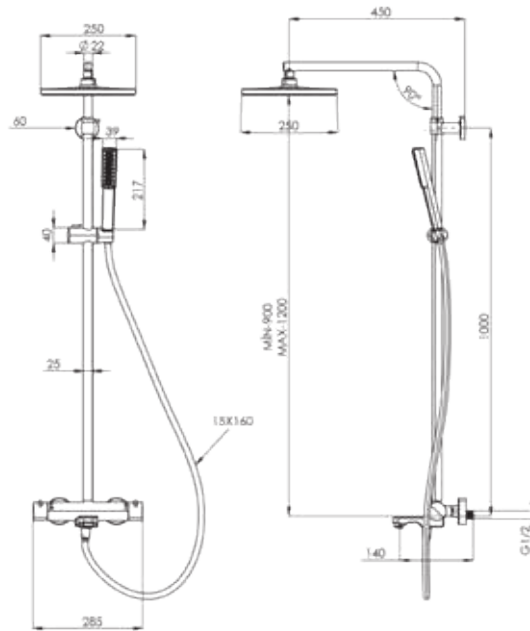

Termostatik

5 yıl
Garanti

Not: Görsel renkleriyle satışıktaki ürün farklılık gösterebilir.