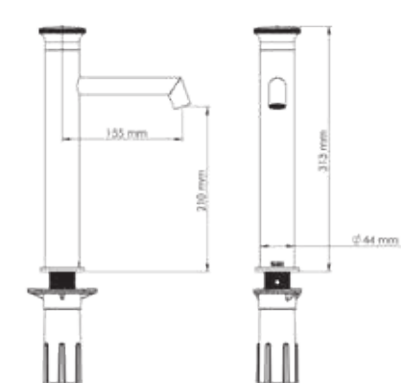

ÖZELLİKLER

- Pirinç Gövde
- 360 derece döner flex hortum
- Avrupa menşei mix kartuş
- Pvd kaplama (altın - rose gold)
- Çift komponentli akrilik mat özel boya (siyah)

5 yıl
Garanti

Not: Görsel renkleriyle satışıdaki ürün farklılık gösterebilir.