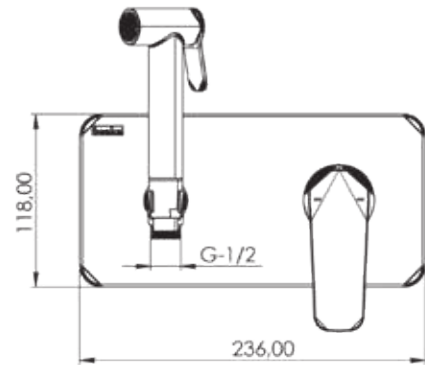

BTK 6900

Model	Taharetmatik Başlığı
Renk	Krom
Koli İç Adedi	24