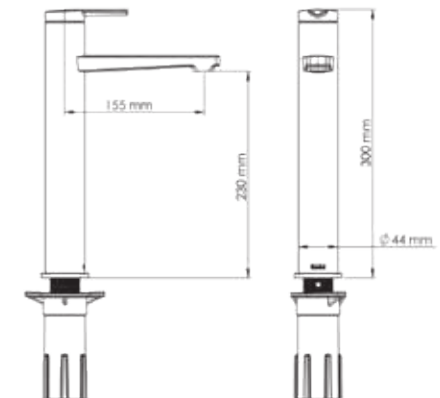

Model	Liva Leo L Lavabo Bataryası
Renk	Rose Gold
Koli İç Adedi	8