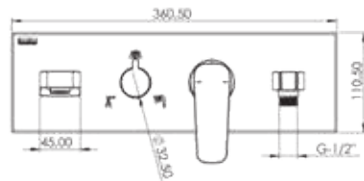

ÖZELLİKLER

- Abs üzeri krom kaplama ayna
- Temperli avrupa ekstra clear çizilmez cam (siyah - beyaz cam)
- P.P.R.C iç gövde
- Avrupa menşei mix kartuş
- Avrupa menşei yönlendirici
- 360 derece döner duş hortumu
- Silikon nozullu kireç kırıcı el duşu

ÖZELLİKLER

- 304 kalite paslanmaz çelik ekstra ince ayna
- P.P.R.C iç gövde
- Avrupa menşei mix kartuş
- Avrupa menşei yönlendirici
- 360 derece döner duş hortumu
- Silikon nozullu kireç kırıcı el duşu
- Pvd kaplama (altın)
- Çift komponentli akrilik mat özel boya (siyah)

5 yıl Garanti
25 yıl Gövde Garanti

5 yıl Garanti
25 yıl Gövde Garanti