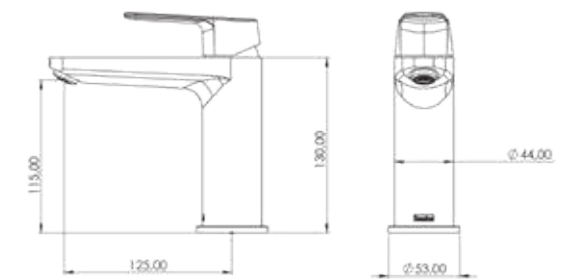

QUARS serisi

LAVABO BATARYALARI

teska

Model	Quars Lavabo Bataryası
Renk	Krom
Koli İç Adedi	8

Model	Quars Lavabo Bataryası
Renk	Full Siyah
Koli İç Adedi	8

Model	Quars Lavabo Bataryası
Renk	Altın
Koli İç Adedi	8

Model	Quars Lavabo Bataryası
Renk	Rose Gold
Koli İç Adedi	8

ÖZELLİKLER

- Pirinç Gövde
- 360 derece döner flex hortum
- Avrupa menşei mix kartuş
- Pvd kaplama (altın - rose gold)
- Çift komponentli akrilik mat özel boya (siyah)

5 yıl
Garanti

Not: Görsel renkleriyle satıştaki ürün farklılık gösterebilir.