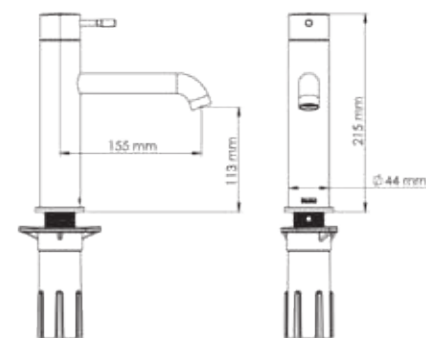

ATLAS Leo S serisi (Kısa)

LAVABO BATARYALARI

Model	Atlas Leo S Lavabo Bataryası
Renk	Krom
Koli İç Adedi	8

Model	Atlas Leo S Lavabo Bataryası
Renk	Altın
Koli İç Adedi	8

ÖZELLİKLER

- Pirinç Gövde
- 360 derece döner flex hortum
- Avrupa menşei mix kartuş
- Pvd kaplama (altın - rose gold)
- Çift komponentli akrilik mat özel boya (siyah)

5 yıl
Garanti

Not: Görsel renkleriyle satışıdaki ürün farklılık gösterebilir.

teska

Model	Atlas Leo S Lavabo Bataryası
Renk	Full Siyah
Koli İç Adedi	8

Model	Atlas Leo S Lavabo Bataryası
Renk	Rose Gold
Koli İç Adedi	8