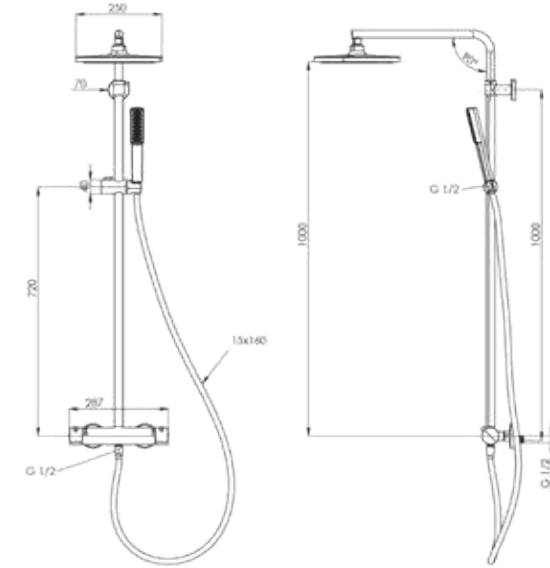

Termostatik

5 yıl
Garanti

Not: Görsel renkleriyle satışıktaki ürün farklılık gösterebilir.