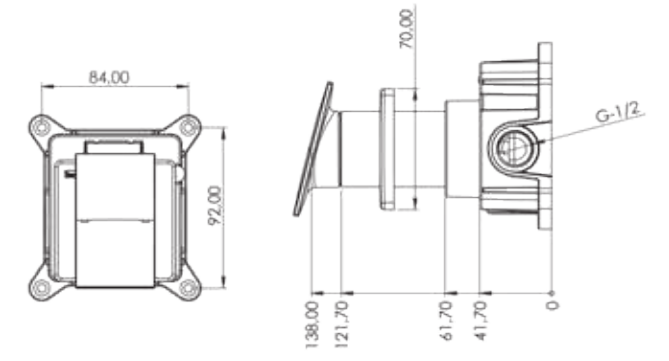

ÖZELLİKLER

- Piriç bağlantılı polyamid gövde
- Avrupa menşei mix kartuş
- Sıcak-Soğuk çift su girişli
- Pvd kaplama (altın - rose gold)
- Çift komponentli akrilik mat özel boya (siyah)