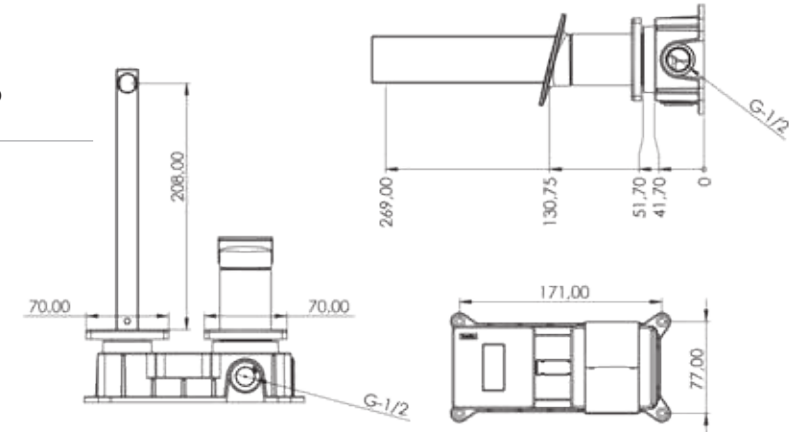

5 yıl Garanti
25 yıl Gövde Garanti

Not: Görsel renkleriyle satışta ürün farklılık gösterebilir.

TRIA serisi

ANKASTRE LAVABO BATARYALARI

E 5216

Model	Tria Lavabo Bataryası
Renk	Krom
Koli İç Adedi	8

E 5218

Model	Tria Lavabo Bataryası
Renk	Full Siyah
Koli İç Adedi	8