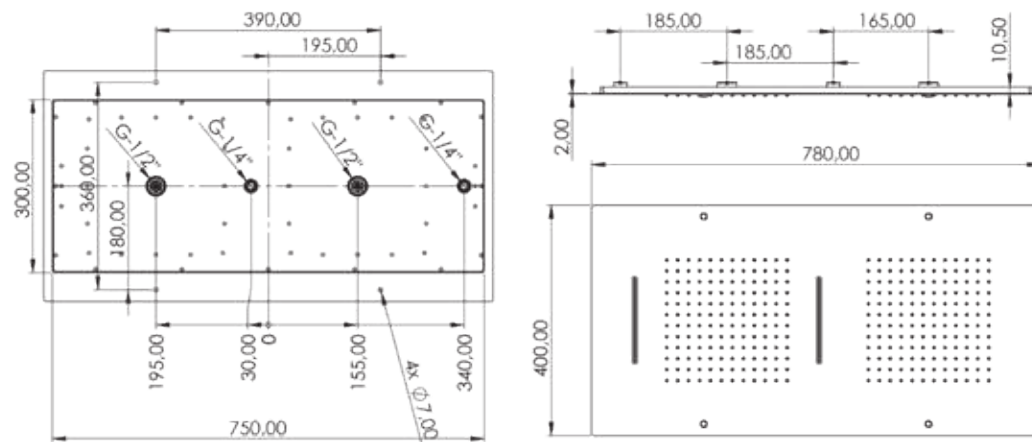

METAL TEPE DUŞLARI

3 FONKSİYONLU

AKS 4070

Renk	Krom
Koli İç Adedi	-

AKS 4078

Renk	Full Siyah
Koli İç Adedi	-

Renk	Altın
Koli İç Adedi	-

Renk	Rose Gold
Koli İç Adedi	-

ÖZELLİKLER

- 304 kalite Paslanmaz
- Silikon nozullu kireç kırıcı
- Üç fonksiyonlu (şelale akış - düz akış - yumuşak akış)

Not: Görsel renkleriyle satışıktaki ürün farklılık gösterebilir.

ABS TEPE DUŞLARI

Model	Dikdörtgen Tepe Duşu (220x360 mm) Kauçuk Nozullu
Renk	Krom
Koli İç Adedi	24

Model	Kare Tepe Duşu (250x250 mm) Kauçuk Nozullu
Renk	Krom
Koli İç Adedi	24

Model	Yuvarlak Tepe Duşu Ø (250 mm) Kauçuk Nozullu
Renk	Krom
Koli İç Adedi	24

Model	Yeni Yuvarlak Slim Tepe Duşu Ø (220 mm) Silikon Nozullu
Renk	Krom
Koli İç Adedi	24

Model	Yeni Radius Slim Tepe Duşu (230 mmx230 mm) Silikon Nozullu
Renk	Krom
Koli İç Adedi	24

Not: Görsel renkleriyle satışıktaki ürün farklılık gösterebilir.