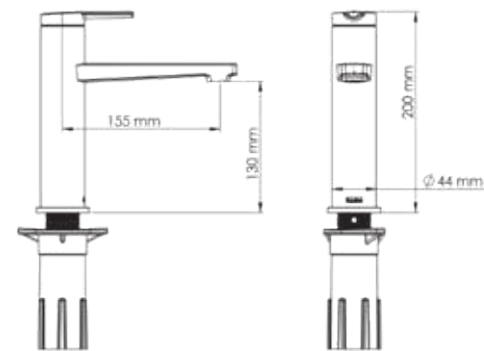

LİVA Leo S serisi (Kısa)

LAVABO BATARYALARI

Model	Liva Leo S Lavabo Bataryası
Renk	Krom
Koli İç Adedi	8

Model	Liva Leo S Lavabo Bataryası
Renk	Altın
Koli İç Adedi	8

ÖZELLİKLER

- Pirinç Gövde
- 360 derece döner flex hortum
- Avrupa menşei mix kartuş
- Pvd kaplama (altın - rose gold)
- Çift komponentli akrilik mat özel boya (siyah)

5 yıl
Garanti

teska

Model	Liva Leo S Lavabo Bataryası
Renk	Full Siyah
Koli İç Adedi	8

Model	Liva Leo S Lavabo Bataryası
Renk	Rose Gold
Koli İç Adedi	8