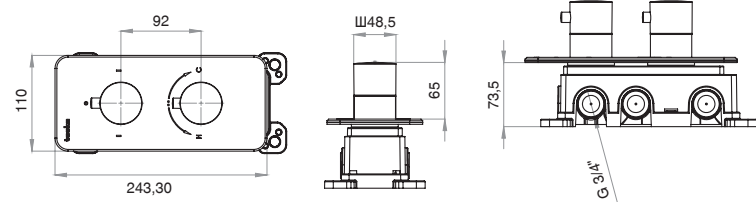

5 yıl Garanti
25 yıl Gövde Garanti

Not: Görsel renkleriyle satışıdaki ürün farklılık gösterebilir.