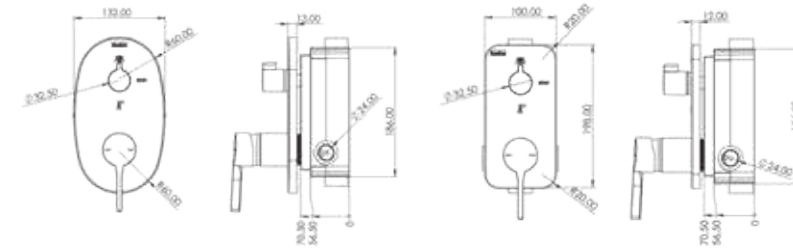

ÖZELLİKLER

- Abs üzeri krom kaplama ayna
- P.P.R.C iç gövde
- Avrupa menşei mix kartuş
- Avrupa menşei yönlendirici
- 360 derece döner duş hortumu
- Silikon nozullu kireç kırıcı el duşu

5 yıl
Garanti

25 yıl
Gövde Garanti

Not: Görsel renkleriyle satıştaki ürün farklılık gösterebilir.

AS 1100

AS 1101

Model	Misis Yuvarlak	Misis Kare
Renk	Krom	Krom
Koli İç Adedi	6	6