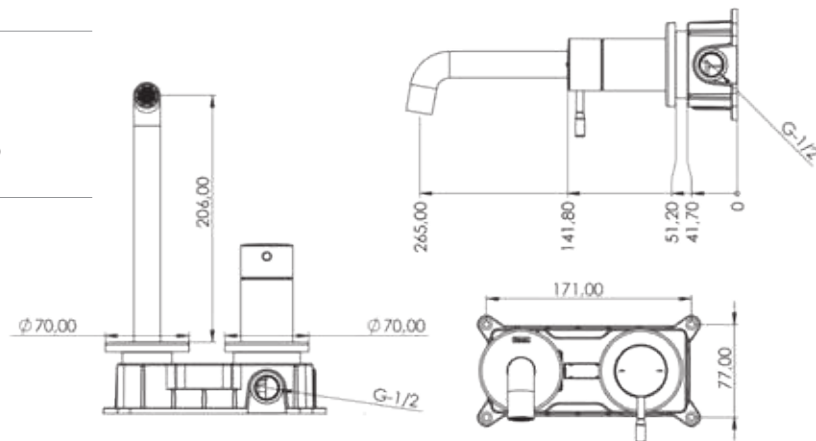

5 yıl
Garanti

25 yıl
Gövde Garanti

Not: Görsel renkleriyle satışıktaki ürün farklılık gösterebilir.

ARTE serisi

ANKASTRE LAVABO BATARYALARI

E 5506

Model	Arte Lavabo Bataryası
Renk	Krom
Koli İç Adedi	8

E 5508