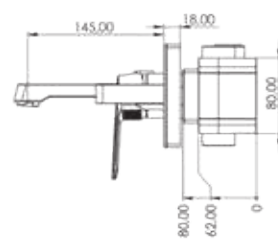

ÖZELLİKLER

- Abs üzeri krom kaplama ayna
- Temperli avrupa ekstra clear çizilmez cam (siyah - beyaz cam)
- P.P.R.C iç gövde
- Avrupa menşei mix kartuş
- Avrupa menşei yönlendirici
- 360 derece döner duş hortumu
- Silikon nozullu kireç kırıcı el duşu

ÖZELLİKLER

- 304 kalite paslanmaz çelik ekstra ince ayna
- P.P.R.C iç gövde
- Avrupa menşei mix kartuş
- Avrupa menşei yönlendirici
- 360 derece döner duş hortumu
- Silikon nozullu kireç kırıcı el duşu
- Pvd kaplama (altın)
- Çift komponentli akrilik mat özel boya (siyah)

5 yıl Garanti
25 yıl Gövde Garanti

5 yıl Garanti
25 yıl Gövde Garanti