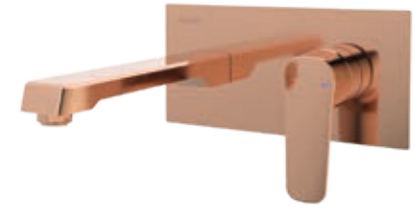

QUASAR Pro serisi

ANKASTRE LAVABO BATARYALARI

E 5106

Model	Quasar Pro Lavabo Bataryası
Renk	Krom
Koli İç Adedi	8

E 5108

Model	Quasar Pro Lavabo Bataryası
Renk	Full Siyah
Koli İç Adedi	8

E 5107

Model	Quasar Pro Lavabo Bataryası
Renk	Altın
Koli İç Adedi	8